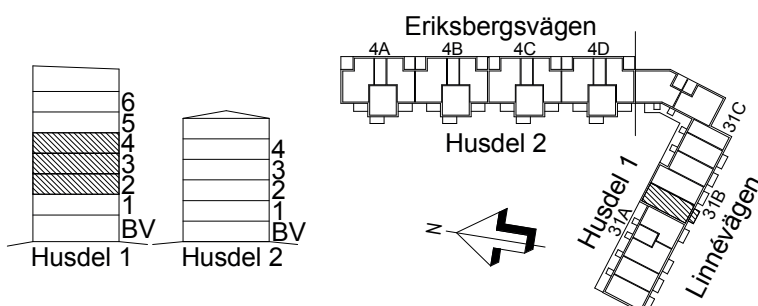

2 rum & kök, 68m²

Linnévågen 31A:
LGH. 1204 (Vån. 2)
LGH. 1304 (Vån. 3)
LGH. 1404 (Vån. 4)

Lägenhetsblad Avtal

FÖRKLARINGAR

ST	Städsåp
G	Garderob
L	Linnesåp
H	Högskåp med elcentral
HB	Högskåp badrum
	Spis/Ugn
K/F	Kombinerat kyl- och fryssåp
K	Kylåp
F	Frys
TMP	Plats för tvättmaskin
DMP	Plats för diskmaskin

Kv. Håsten 7

KATRINEHOLMS FASTIGHETS AB