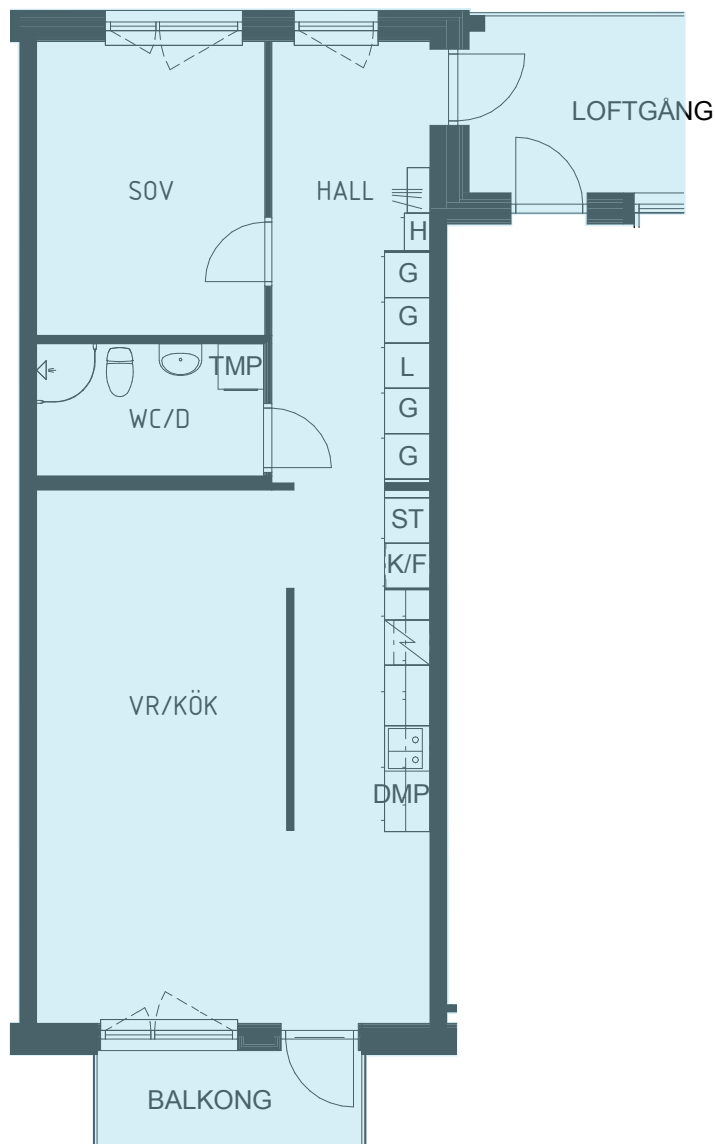

2 rum & kök, 68m²

Linnévägen 31C:
LGH. 1103 (Vån. 1)
LGH. 1203 (Vån. 2)
LGH. 1303 (Vån. 3)
LGH. 1403 (Vån. 4)

Lägenhetsblad Avtal

FÖRKLARINGAR

ST	Städsåp
G	Garderob
L	Linneskåp
H	Högskåp med elcentral
HB	Högskåp badrum
⚡	Spis/Ugn
K/F	Kombinerat kyl- och frysskåp
K	Kylskåp
F	Frys
TMP	Plats för tvättmaskin
DMP	Plats för diskmaskin

Kv. Hästen 7

KATRINEHOLMS FASTIGHETS AB