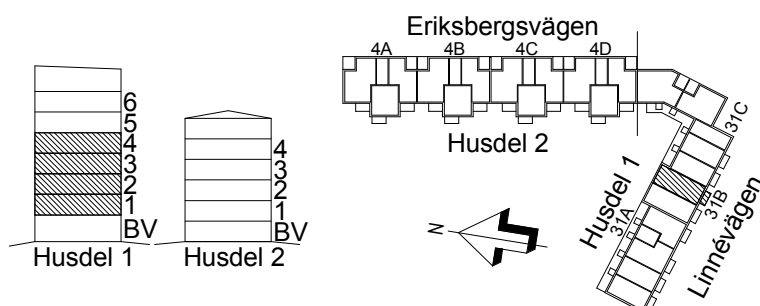

2 rum & kök, 68m²

Linnévägen 31C:
LGH. 1103 (Vån. 1)
LGH. 1203 (Vån. 2)
LGH. 1303 (Vån. 3)
LGH. 1403 (Vån. 4)

Lägenhetsblad Avtal

FÖRKLARINGAR

ST	Städsåp
G	Garderob
L	Linneskåp
H	Högskåp med elcentral
HB	Högskåp badrum
⚡	Spis/Ugn
K/F	Kombinerat kyl- och frysskåp
K	Kylskåp
F	Frys
TMP	Plats för tvättmaskin
DMP	Plats för diskmaskin

Kv. Hästen 7

KATRINEHOLMS FASTIGHETS AB