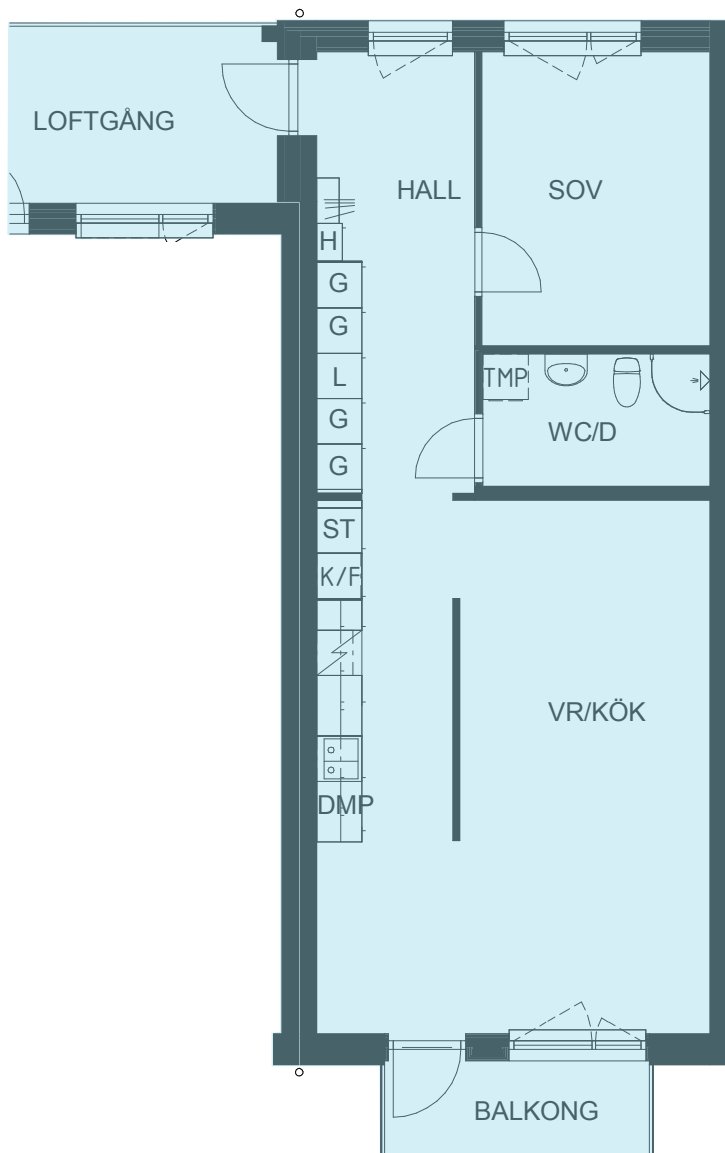

2 rum & kök, 68m²

Linnévågen 31A:
LGH. 1104

Lägenhetsblad Avtal

FÖRKLARINGAR

ST	Städsåp
G	Garderob
L	Linneskåp
H	Högskåp med elcentral
HB	Högskåp badrum
	Spis/Ugn
K/F	Kombinerat kyl- och frysskåp
K	Kylskåp
F	Frys
TMP	Plats för tvättmaskin
DMP	Plats för diskmaskin

skala 1:100