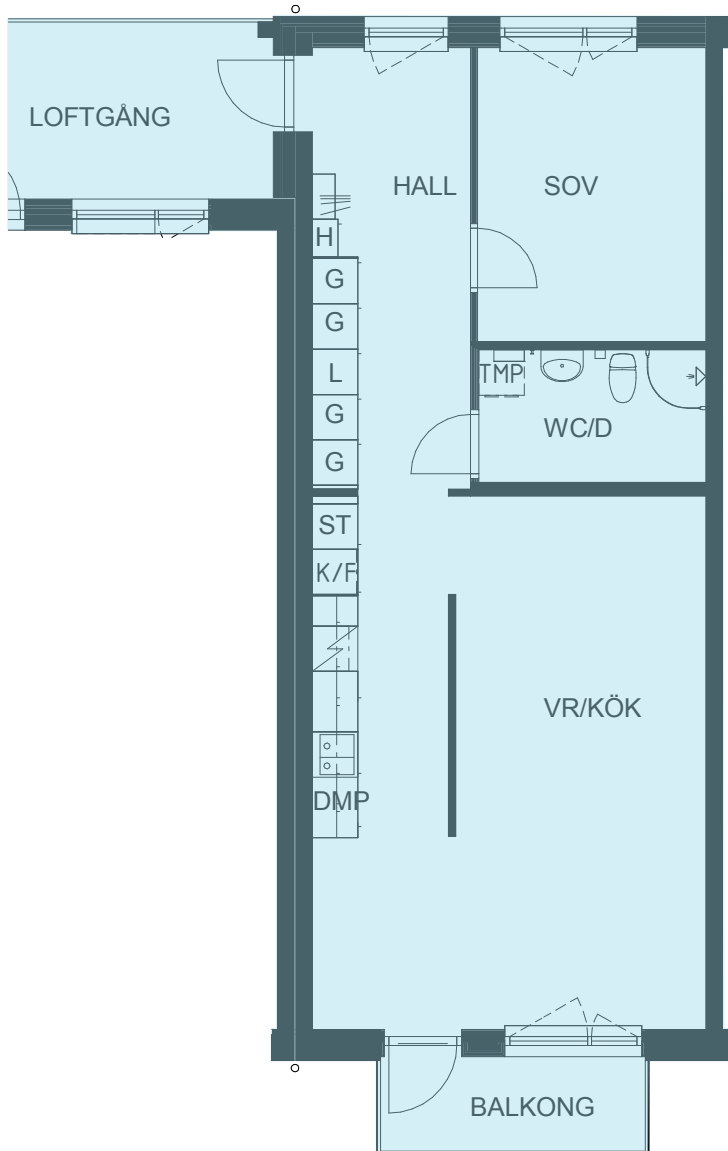

2 rum & kök, 68m²

Linnévågen 31A:
LGH. 1204 (Vån. 2)
LGH. 1304 (Vån. 3)
LGH. 1404 (Vån. 4)

Lägenhetsblad Avtal

FÖRKLARINGAR

ST	Städsåp
G	Garderob
L	Linnesåp
H	Högskåp med elcentral
HB	Högskåp badrum
	Spis/Ugn
K/F	Kombinerat kyl- och fryssåp
K	Kylåp
F	Frys
TMP	Plats för tvättmaskin
DMP	Plats för diskmaskin

Kv. Håsten 7

KATRINEHOLMS FASTIGHETS AB