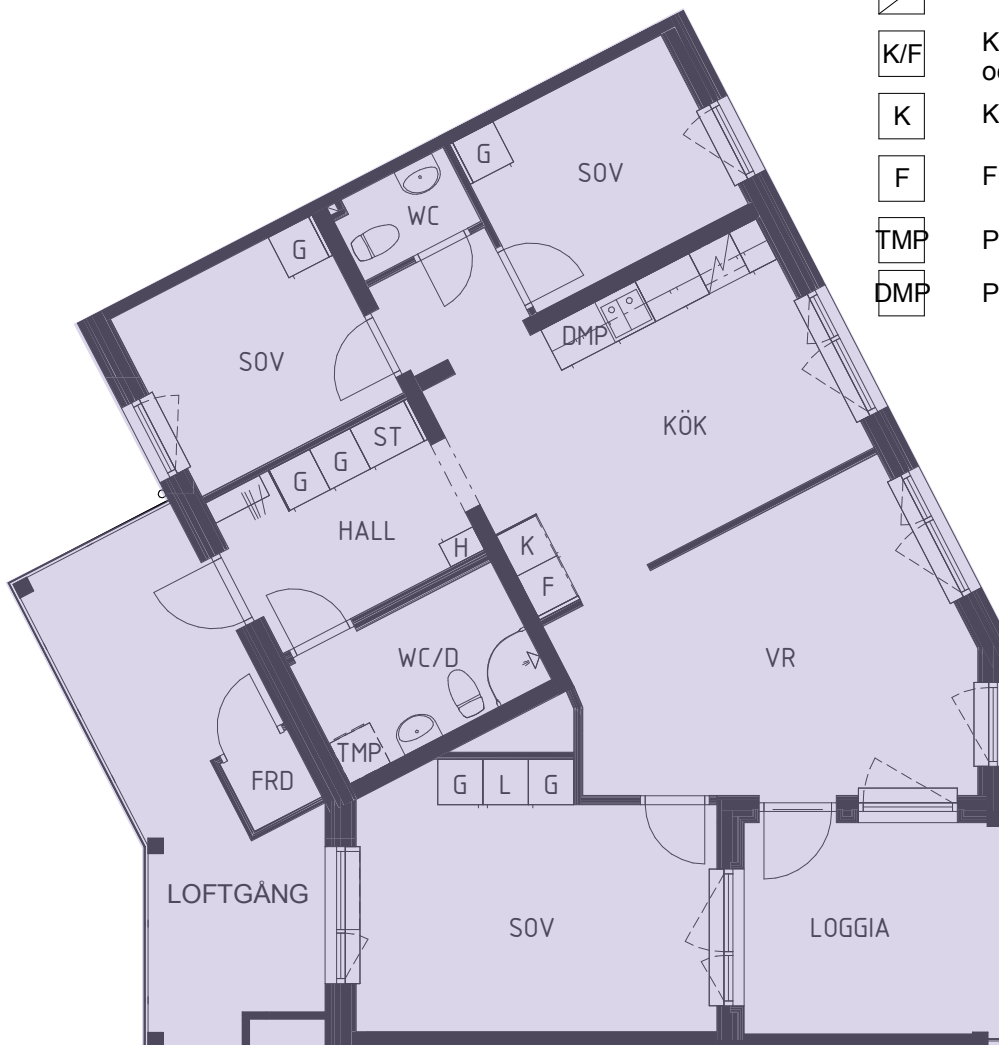

4 rum & kök, 90m²

Lägenhetsblad Avtal

Linnévågen 31C:
LGH. 1104 (Vån. 1)
LGH. 1204 (Vån. 2)
LGH. 1304 (Vån. 3)
LGH. 1404 (Vån. 4)
LGH. 1502 (Vån. 5)
LGH. 1602 (Vån. 6)

FÖRKLARINGAR

ST	Städsåp
G	Garderob
L	Linnesåp
H	Högskåp med elcentral
HB	Högskåp badrum
	Spis/Ugn
K/F	Kombinerat kyl- och fryssåp
K	Kylsåp
F	Frys
TMP	Plats för tvättmaskin
DMP	Plats för diskmaskin