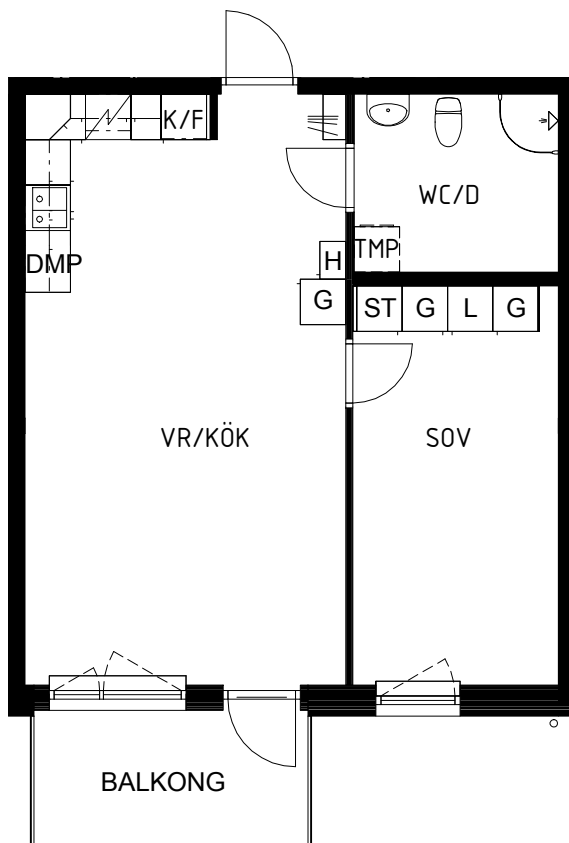

2 rum & kök, 55m²

Lägenhetsblad Avtal

FÖRKLARINGAR

ST	Städsåp
G	Garderob
L	Linnesåp
H	Högskåp med elcentral
HB	Högskåp badrum
	Spis/Ugn
K/F	Kombinerat kyl- och fryssåp
K	Kylsåp
F	Frys
TMP	Plats för tvättmaskin
DMP	Plats för diskmaskin