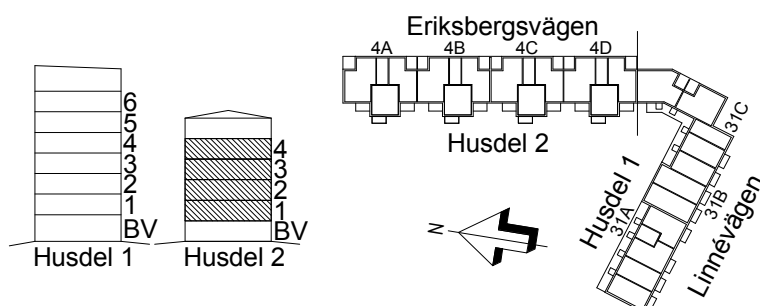

2 rum & kök, 55m²

Lägenhetsblad Avtal

FÖRKLARINGAR

ST	Städsåp
G	Garderob
L	Linnesåp
H	Högskåp med elcentral
HB	Högskåp badrum
	Spis/Ugn
K/F	Kombinerat kyl- och fryssåp
K	Kylsåp
F	Frys
TMP	Plats för tvättmaskin
DMP	Plats för diskmaskin