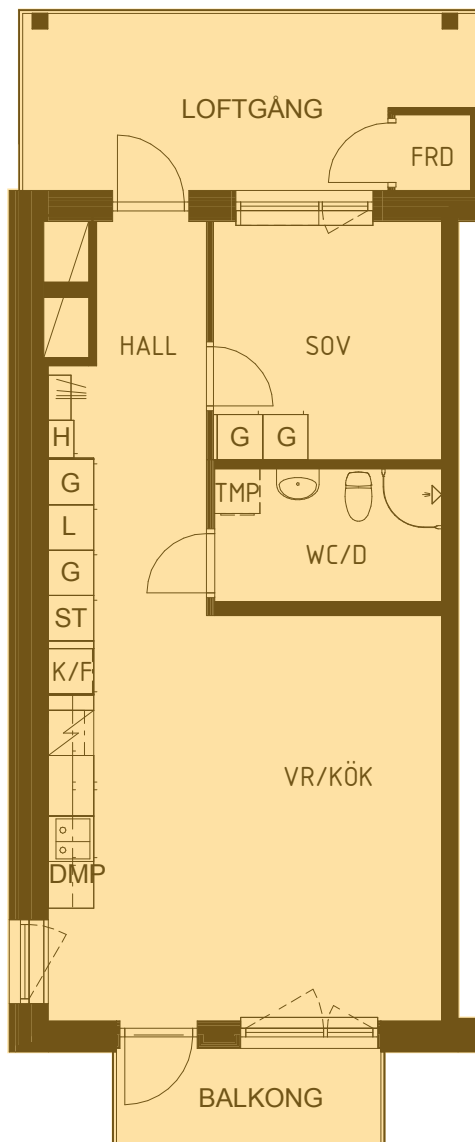

2 rum & kök, 54m²

Linnévågen 31C:
LGH. 1601 (Vån 6)

Lägenhetsblad Avtal

FÖRKLARINGAR

ST	Städsåp
G	Garderob
L	Linneskåp
H	Högskåp med elcentral
HB	Högskåp badrum
	Spis/Ugn
K/F	Kombinerat kyl- och frysskåp
K	Kylskåp
F	Frys
TMP	Plats för tvättmaskin
DMP	Plats för diskmaskin