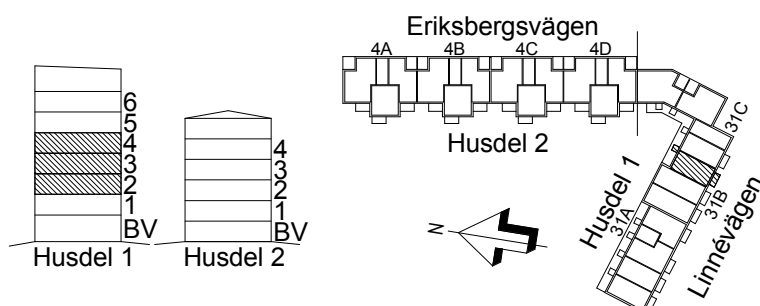

skala 1:100