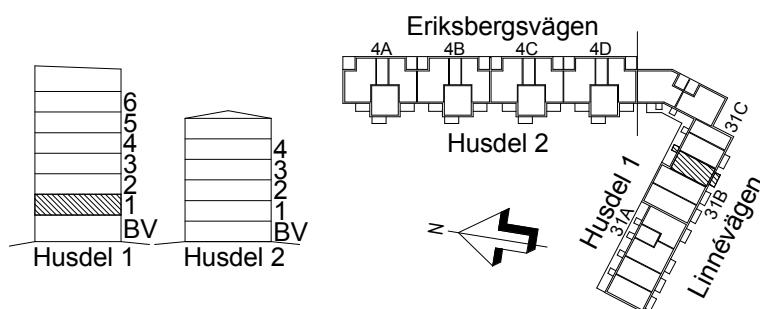

skala 1:100