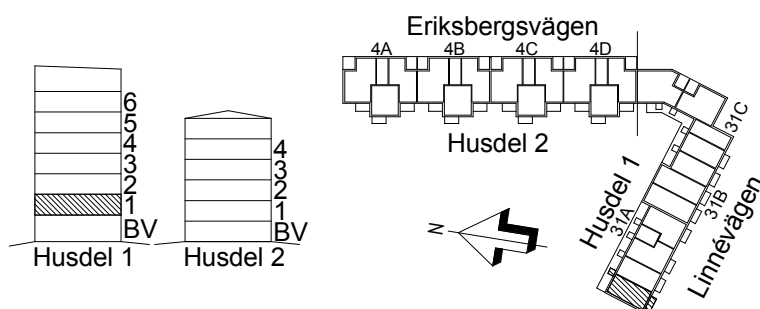

skala 1:100