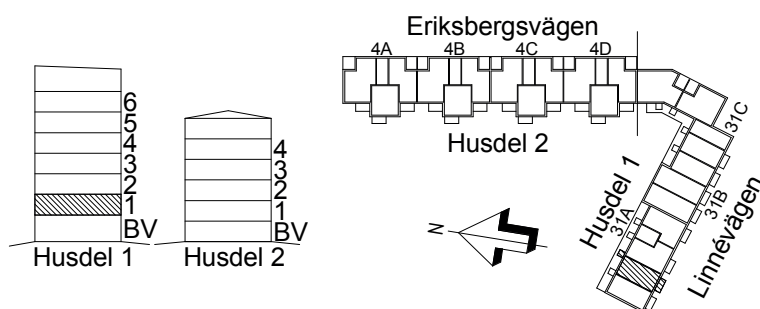

2 rum & kök, 55m²

Linnévågen 31A:
LGH. 1102

Lägenhetsblad Avtal

FÖRKLARINGAR

ST	Städsåp
G	Garderob
L	Linnesåp
H	Högskåp med elcentral
HB	Högskåp badrum
	Spis/Ugn
K/F	Kombinerat kyl- och fryssåp
K	Kylsåp
F	Frys
TMP	Plats för tvättmaskin
DMP	Plats för diskmaskin

Kv. Håsten 7

KATRINEHOLMS FASTIGHETS AB