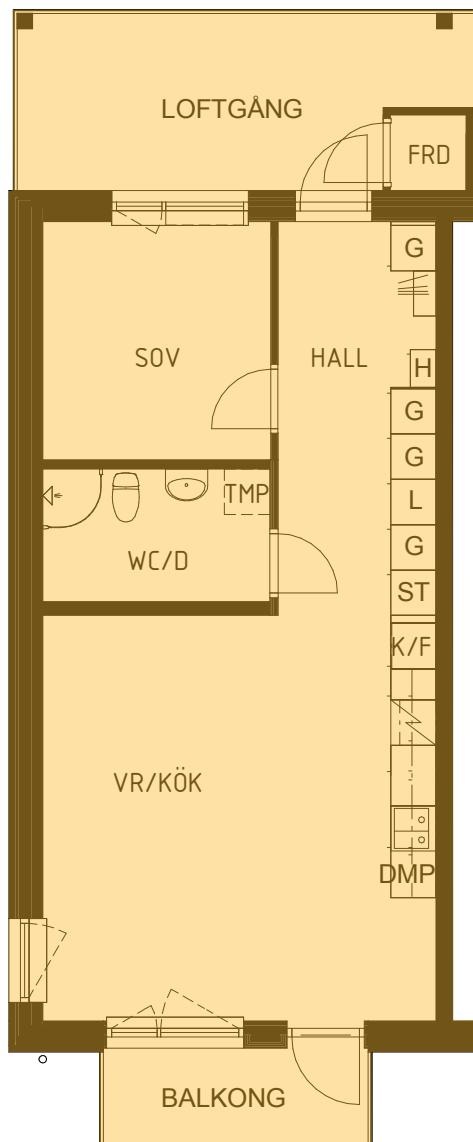

2 rum & kök, 55m²

Linnévågen 31A:
LGH. 1103

Lägenhetsblad Avtal

FÖRKLARINGAR

ST	Städsåp
G	Garderob
L	Linnesåp
H	Högåp med elcentral
HB	Högåp badrum
	Spis/Ugn
K/F	Kombinerat kyl- och fryssåp
K	Kylåp
F	Frys
TMP	Plats för tvättmaskin
DMP	Plats för diskmaskin