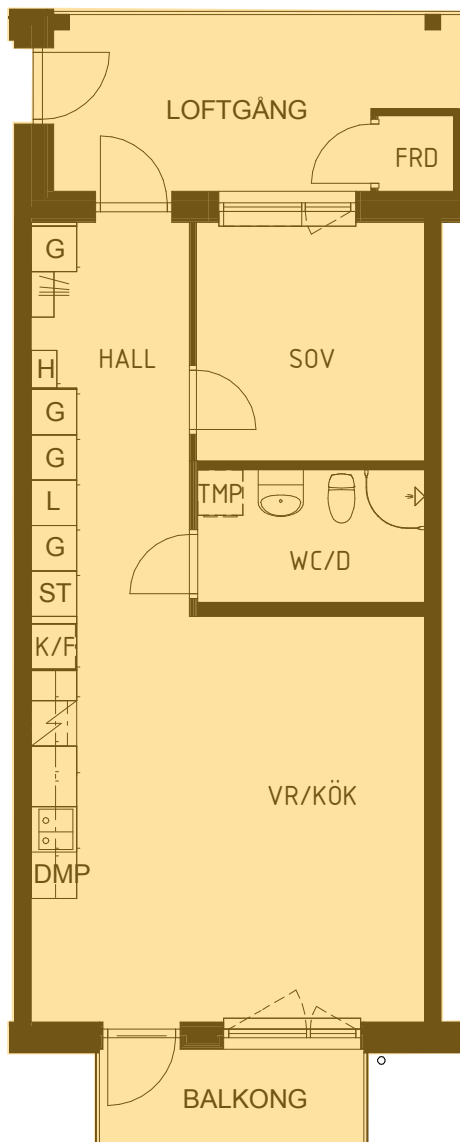

2 rum & kök, 55m²

Linnévågen 31C:
LGH. 1202 (Vån. 2)
LGH. 1302 (Vån. 3)
LGH. 1402 (Vån. 4)

Lägenhetsblad Avtal

FÖRKLARINGAR

ST	Städsåp
G	Garderob
L	Linneskåp
H	Högskåp med elcentral
HB	Högskåp badrum
	Spis/Ugn
K/F	Kombinerat kyl- och frysskåp
K	Kylskåp
F	Frys
TMP	Plats för tvättmaskin
DMP	Plats för diskmaskin