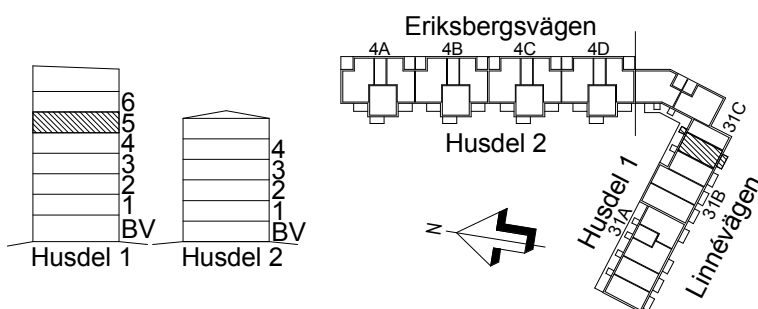

skala 1:100