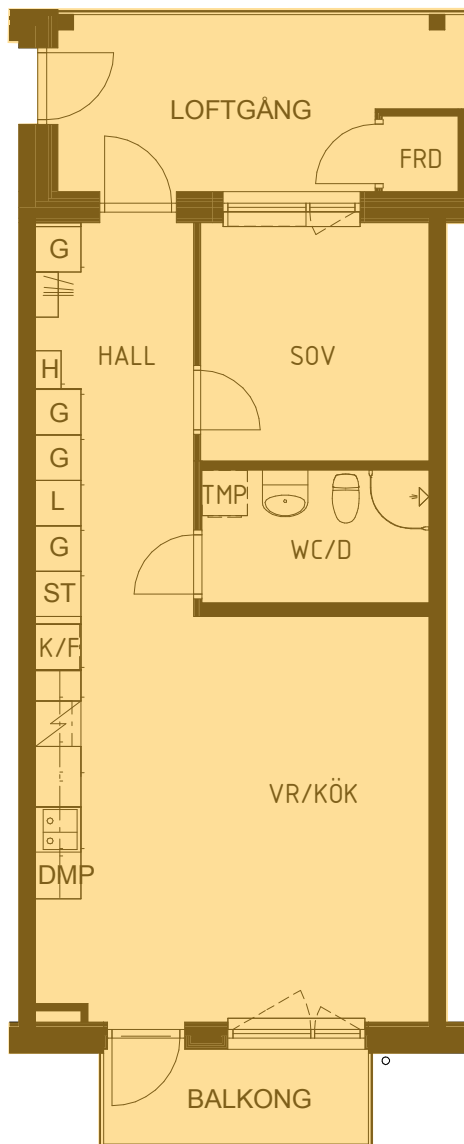

# 2 rum & kök, 55m<sup>2</sup>

Linnévågen 31C:  
LGH. 1102

### FÖRKLARINGAR

ST	Städsåp
G	Garderob
L	Linnesåp
H	Högsåp med elcentral
HB	Högsåp badrum
	Spis/Ugn
K/F	Kombinerat kyl- och fryssåp
K	Kylåp
F	Frys
TMP	Plats för tvättmaskin
DMP	Plats för diskmaskin

skala 1:100

# 2 rum & kök, 55m<sup>2</sup>

Linnévågen 31A:  
 LGH. 1202 (Vån 2)  
 LGH. 1302 (Vån 3)  
 LGH. 1402 (Vån 4)

Linnévågen 31C:  
 LGH. 1101 (Vån 1)  
 LGH. 1201 (Vån 2)  
 LGH. 1301 (Vån 3)  
 LGH. 1401 (Vån 4)