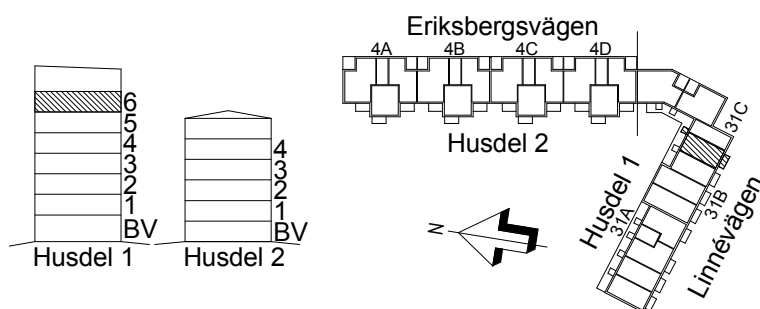

skala 1:100