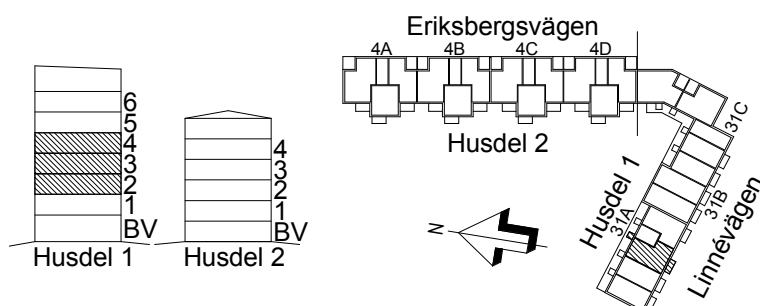

2 rum & kök, 65m²

Linnévägen 31A:
LGH. 1105

Lägenhetsblad Avtal

FÖRKLARINGAR

ST	Städsåp
G	Garderob
L	Linneskåp
H	Högsåp med elcentral
HB	Högsåp badrum
	Spis/Ugn
K/F	Kombinerat kyl- och fryssåp
K	Kylsåp
F	Frys
TMP	Plats för tvättmaskin
DMP	Plats för diskmaskin

skala 1:100

Kv. Hästen 7

KATRINEHOLMS FASTIGHETS AB

2 rum & kök, 65m²

Linnévågen 31A:
LGH. 1201 (Vån. 2)
LGH. 1301 (Vån. 3)
LGH. 1401 (Vån. 4)

Lägenhetsblad Avtal

FÖRKLARINGAR

ST	Städsåp
G	Garderob
L	Linneskåp
H	Högskåp med elcentral
HB	Högskåp badrum
	Spis/Ugn
K/F	Kombinerat kyl- och frysskåp
K	Kylskåp
F	Frys
TMP	Plats för tvättmaskin
DMP	Plats för diskmaskin

skala 1:100

Kv. Hästen 7

KATRINEHOLMS FASTIGHETS AB

2 rum & kök, 65m²

Linnévågen 31A:
LGH. 1205 (Vån. 2)
LGH. 1305 (Vån. 3)
LGH. 1405 (Vån. 4)

Lägenhetsblad Avtal

FÖRKLARINGAR

ST	Städsåp
G	Garderob
L	Linneskåp
H	Högsåp med elcentral
HB	Högsåp badrum
	Spis/Ugn
K/F	Kombinerat kyl- och fryssåp
K	Kylsåp
F	Frys
TMP	Plats för tvättmaskin
DMP	Plats för diskmaskin