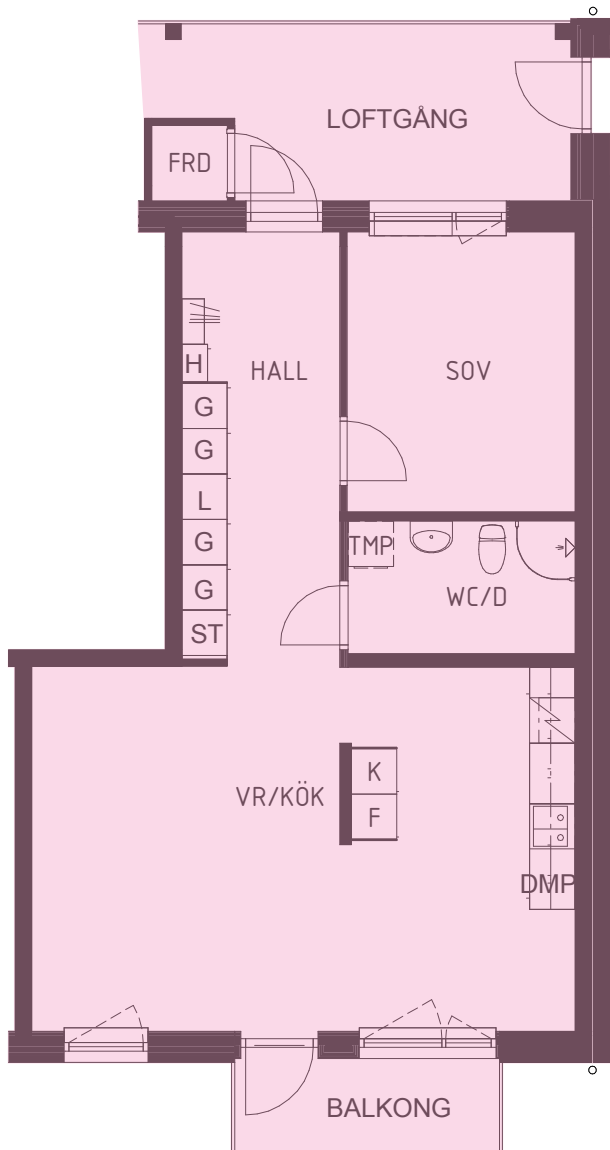

2 rum & kök, 65m²

Linnévägen 31A:
LGH. 1105

Lägenhetsblad Avtal

FÖRKLARINGAR

ST	Städsåp
G	Garderob
L	Linneskåp
H	Högsåp med elcentral
HB	Högsåp badrum
	Spis/Ugn
K/F	Kombinerat kyl- och fryssåp
K	Kylsåp
F	Frys
TMP	Plats för tvättmaskin
DMP	Plats för diskmaskin

skala 1:100

Kv. Hästen 7

KATRINEHOLMS FASTIGHETS AB

2 rum & kök, 65m²

Linnévågen 31A:
LGH. 1201 (Vån. 2)
LGH. 1301 (Vån. 3)
LGH. 1401 (Vån. 4)

Lägenhetsblad Avtal

FÖRKLARINGAR

ST	Städsåp
G	Garderob
L	Linneskåp
H	Högskåp med elcentral
HB	Högskåp badrum
	Spis/Ugn
K/F	Kombinerat kyl- och frysskåp
K	Kylskåp
F	Frys
TMP	Plats för tvättmaskin
DMP	Plats för diskmaskin

skala 1:100

Kv. Hästen 7

KATRINEHOLMS FASTIGHETS AB

2 rum & kök, 65m²

Linnévågen 31A:
LGH. 1205 (Vån. 2)
LGH. 1305 (Vån. 3)
LGH. 1405 (Vån. 4)

Lägenhetsblad Avtal

FÖRKLARINGAR

ST	Städsåp
G	Garderob
L	Linneskåp
H	Högsåp med elcentral
HB	Högsåp badrum
	Spis/Ugn
K/F	Kombinerat kyl- och fryssåp
K	Kylsåp
F	Frys
TMP	Plats för tvättmaskin
DMP	Plats för diskmaskin

skala 1:100

Kv. Håsten 7

KATRINEHOLMS FASTIGHETS AB

2 rum & kök, 65m²

Linnévågen 31A:
LGH. 1101

Lägenhetsblad Avtal

FÖRKLARINGAR

ST	Städsåp
G	Garderob
L	Linneskåp
H	Högsåp med elcentral
HB	Högsåp badrum
	Spis/Ugn
K/F	Kombinerat kyl- och fryssåp
K	Kylsåp
F	Frys
TMP	Plats för tvättmaskin
DMP	Plats för diskmaskin