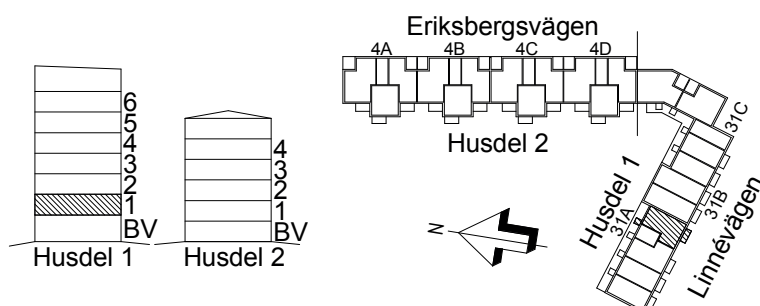

2 rum & kök, 65m²

Linnévägen 31A:
LGH. 1105

Lägenhetsblad Avtal

FÖRKLARINGAR

ST	Städsåp
G	Garderob
L	Linneskåp
H	Högsåp med elcentral
HB	Högsåp badrum
	Spis/Ugn
K/F	Kombinerat kyl- och fryssåp
K	Kylsåp
F	Frys
TMP	Plats för tvättmaskin
DMP	Plats för diskmaskin

skala 1:100

Kv. Hästen 7

KATRINEHOLMS FASTIGHETS AB

2 rum & kök, 65m²

Linnévågen 31A:
LGH. 1201 (Vån. 2)
LGH. 1301 (Vån. 3)
LGH. 1401 (Vån. 4)

Lägenhetsblad Avtal

FÖRKLARINGAR

ST	Städsåp
G	Garderob
L	Linneskåp
H	Högskåp med elcentral
HB	Högskåp badrum
	Spis/Ugn
K/F	Kombinerat kyl- och frysskåp
K	Kylskåp
F	Frys
TMP	Plats för tvättmaskin
DMP	Plats för diskmaskin

skala 1:100

Kv. Hästen 7

KATRINEHOLMS FASTIGHETS AB

2 rum & kök, 65m²

Linnévågen 31A:
LGH. 1205 (Vån. 2)
LGH. 1305 (Vån. 3)
LGH. 1405 (Vån. 4)

Lägenhetsblad Avtal

FÖRKLARINGAR

ST	Städsåp
G	Garderob
L	Linneskåp
H	Högsåp med elcentral
HB	Högsåp badrum
	Spis/Ugn
K/F	Kombinerat kyl- och fryssåp
K	Kylsåp
F	Frys
TMP	Plats för tvättmaskin
DMP	Plats för diskmaskin