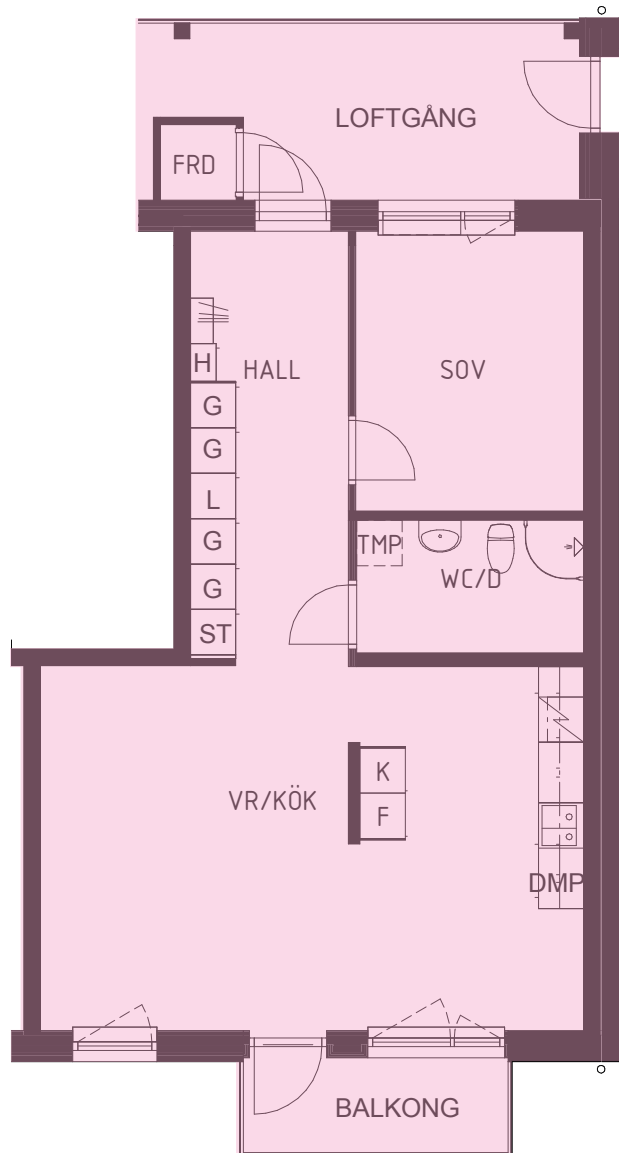

2 rum & kök, 65m²

Linnévägen 31A:
LGH. 1105

Lägenhetsblad Avtal

FÖRKLARINGAR

ST	Städsåp
G	Garderob
L	Linneskåp
H	Högsåp med elcentral
HB	Högsåp badrum
	Spis/Ugn
K/F	Kombinerat kyl- och fryssåp
K	Kylsåp
F	Frys
TMP	Plats för tvättmaskin
DMP	Plats för diskmaskin

skala 1:100

Kv. Hästen 7

KATRINEHOLMS FASTIGHETS AB

2 rum & kök, 65m²

Linnévågen 31A:
LGH. 1201 (Vån. 2)
LGH. 1301 (Vån. 3)
LGH. 1401 (Vån. 4)

Lägenhetsblad Avtal

FÖRKLARINGAR

ST	Städsåp
G	Garderob
L	Linneskåp
H	Högskåp med elcentral
HB	Högskåp badrum
	Spis/Ugn
K/F	Kombinerat kyl- och frysskåp
K	Kylskåp
F	Frys
TMP	Plats för tvättmaskin
DMP	Plats för diskmaskin

skala 1:100

Kv. Hästen 7

KATRINEHOLMS FASTIGHETS AB

2 rum & kök, 65m²

Linnévågen 31A:
LGH. 1205 (Vån. 2)
LGH. 1305 (Vån. 3)
LGH. 1405 (Vån. 4)

Lägenhetsblad Avtal

FÖRKLARINGAR

ST	Städsåp
G	Garderob
L	Linneskåp
H	Högsåp med elcentral
HB	Högsåp badrum
	Spis/Ugn
K/F	Kombinerat kyl- och fryssåp
K	Kylsåp
F	Frys
TMP	Plats för tvättmaskin
DMP	Plats för diskmaskin

skala 1:100

Kv. Håsten 7

KATRINEHOLMS FASTIGHETS AB

2 rum & kök, 65m²

Linnévågen 31A:
LGH. 1101

Lägenhetsblad Avtal

FÖRKLARINGAR

ST	Städsåp
G	Garderob
L	Linneskåp
H	Högsåp med elcentral
HB	Högsåp badrum
	Spis/Ugn
K/F	Kombinerat kyl- och fryssåp
K	Kylsåp
F	Frys
TMP	Plats för tvättmaskin
DMP	Plats för diskmaskin