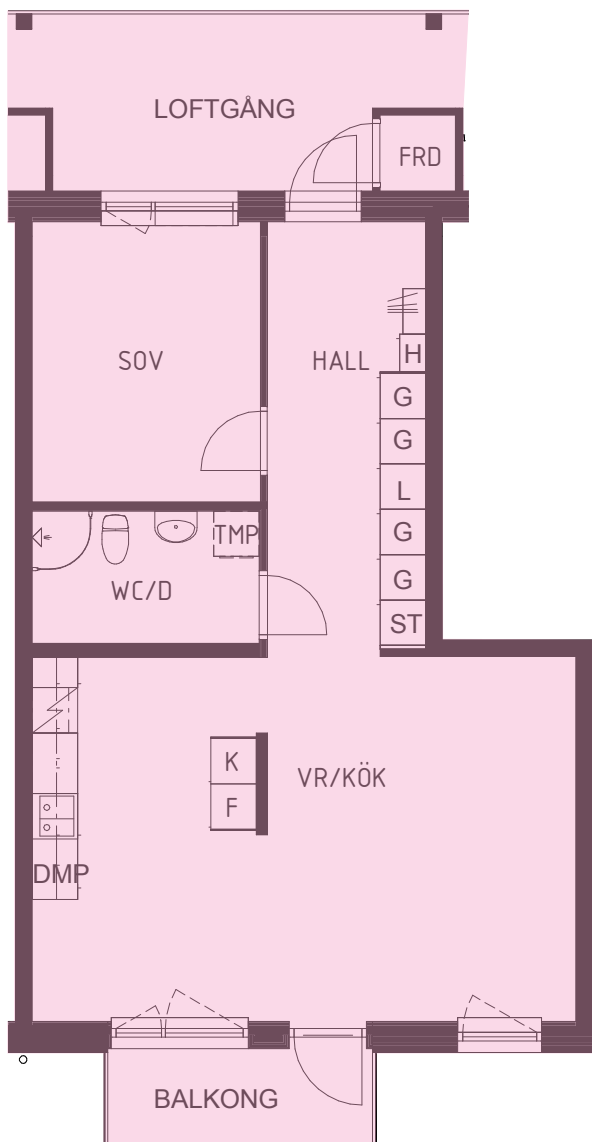

2 rum & kök, 65m²

Linnévägen 31A:
LGH. 1105

Lägenhetsblad Avtal

FÖRKLARINGAR

ST	Städsåp
G	Garderob
L	Linneskåp
H	Högsåp med elcentral
HB	Högsåp badrum
	Spis/Ugn
K/F	Kombinerat kyl- och fryssåp
K	Kylsåp
F	Frys
TMP	Plats för tvättmaskin
DMP	Plats för diskmaskin

skala 1:100

Kv. Hästen 7

KATRINEHOLMS FASTIGHETS AB

2 rum & kök, 65m²

Linnévågen 31A:
LGH. 1201 (Vån. 2)
LGH. 1301 (Vån. 3)
LGH. 1401 (Vån. 4)

Lägenhetsblad Avtal

FÖRKLARINGAR

ST	Städsåp
G	Garderob
L	Linneskåp
H	Högskåp med elcentral
HB	Högskåp badrum
	Spis/Ugn
K/F	Kombinerat kyl- och frysskåp
K	Kylskåp
F	Frys
TMP	Plats för tvättmaskin
DMP	Plats för diskmaskin

skala 1:100

Kv. Hästen 7

KATRINEHOLMS FASTIGHETS AB

2 rum & kök, 65m²

Linnévågen 31A:
LGH. 1205 (Vån. 2)
LGH. 1305 (Vån. 3)
LGH. 1405 (Vån. 4)

Lägenhetsblad Avtal

FÖRKLARINGAR

ST	Städsåp
G	Garderob
L	Linneskåp
H	Högsåp med elcentral
HB	Högsåp badrum
	Spis/Ugn
K/F	Kombinerat kyl- och fryssåp
K	Kylsåp
F	Frys
TMP	Plats för tvättmaskin
DMP	Plats för diskmaskin

skala 1:100

Kv. Håsten 7

KATRINEHOLMS FASTIGHETS AB

2 rum & kök, 65m²

Linnévågen 31A:
LGH. 1101

Lägenhetsblad Avtal

FÖRKLARINGAR

ST	Städsåp
G	Garderob
L	Linneskåp
H	Högsåp med elcentral
HB	Högsåp badrum
	Spis/Ugn
K/F	Kombinerat kyl- och fryssåp
K	Kylsåp
F	Frys
TMP	Plats för tvättmaskin
DMP	Plats för diskmaskin