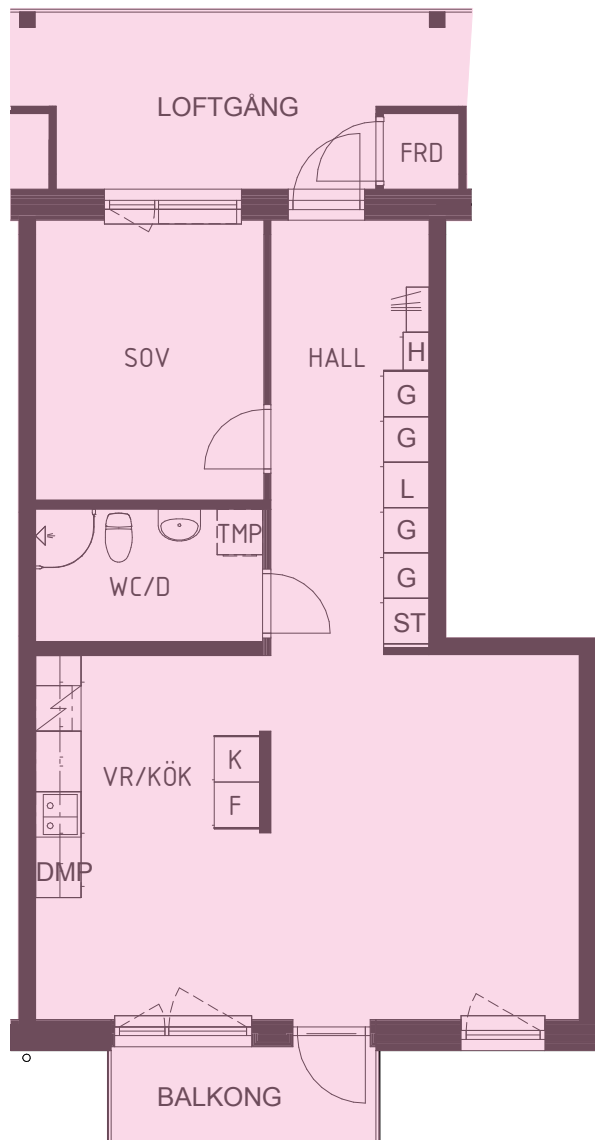

2 rum & kök, 65m²

Linnévägen 31A:
LGH. 1105

Lägenhetsblad Avtal

FÖRKLARINGAR

ST	Städsåp
G	Garderob
L	Linneskåp
H	Högsåp med elcentral
HB	Högsåp badrum
	Spis/Ugn
K/F	Kombinerat kyl- och fryssåp
K	Kylsåp
F	Frys
TMP	Plats för tvättmaskin
DMP	Plats för diskmaskin

skala 1:100

Kv. Hästen 7

KATRINEHOLMS FASTIGHETS AB

2 rum & kök, 65m²

Linnévågen 31A:
LGH. 1201 (Vån. 2)
LGH. 1301 (Vån. 3)
LGH. 1401 (Vån. 4)

Lägenhetsblad Avtal

FÖRKLARINGAR

ST	Städsåp
G	Garderob
L	Linneskåp
H	Högskåp med elcentral
HB	Högskåp badrum
	Spis/Ugn
K/F	Kombinerat kyl- och frysskåp
K	Kylskåp
F	Frys
TMP	Plats för tvättmaskin
DMP	Plats för diskmaskin

skala 1:100

Kv. Hästen 7

KATRINEHOLMS FASTIGHETS AB

2 rum & kök, 65m²

Linnévågen 31A:
LGH. 1205 (Vån. 2)
LGH. 1305 (Vån. 3)
LGH. 1405 (Vån. 4)

Lägenhetsblad Avtal

FÖRKLARINGAR

ST	Städsåp
G	Garderob
L	Linneskåp
H	Högsåp med elcentral
HB	Högsåp badrum
	Spis/Ugn
K/F	Kombinerat kyl- och fryssåp
K	Kylsåp
F	Frys
TMP	Plats för tvättmaskin
DMP	Plats för diskmaskin

skala 1:100

Kv. Håsten 7

KATRINEHOLMS FASTIGHETS AB

2 rum & kök, 65m²

Linnévågen 31A:
LGH. 1101

Lägenhetsblad Avtal

FÖRKLARINGAR

ST	Städsåp
G	Garderob
L	Linneskåp
H	Högsåp med elcentral
HB	Högsåp badrum
	Spis/Ugn
K/F	Kombinerat kyl- och fryssåp
K	Kylsåp
F	Frys
TMP	Plats för tvättmaskin
DMP	Plats för diskmaskin