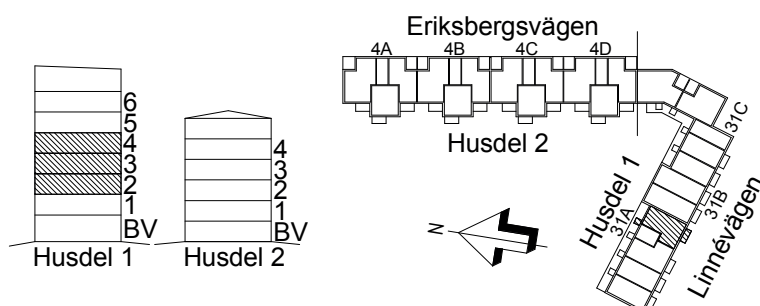

skala 1:100

Kv. Hästen 7

KATRINEHOLMS FASTIGHETS AB

2 rum & kök, 65m²

Linnévågen 31A:
LGH. 1205 (Vån. 2)
LGH. 1305 (Vån. 3)
LGH. 1405 (Vån. 4)

Lägenhetsblad Avtal

FÖRKLARINGAR

ST	Städsåp
G	Garderob
L	Linneskåp
H	Högsåp med elcentral
HB	Högsåp badrum
	Spis/Ugn
K/F	Kombinerat kyl- och fryssåp
K	Kylsåp
F	Frys
TMP	Plats för tvättmaskin
DMP	Plats för diskmaskin

skala 1:100

Kv. Håsten 7

KATRINEHOLMS FASTIGHETS AB

2 rum & kök, 65m²

Linnévågen 31A:
LGH. 1101

Lägenhetsblad Avtal

FÖRKLARINGAR

ST	Städsåp
G	Garderob
L	Linneskåp
H	Högsåp med elcentral
HB	Högsåp badrum
	Spis/Ugn
K/F	Kombinerat kyl- och fryssåp
K	Kylsåp
F	Frys
TMP	Plats för tvättmaskin
DMP	Plats för diskmaskin