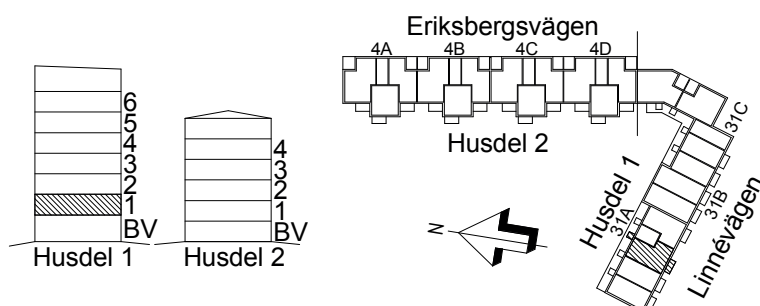

skala 1:100