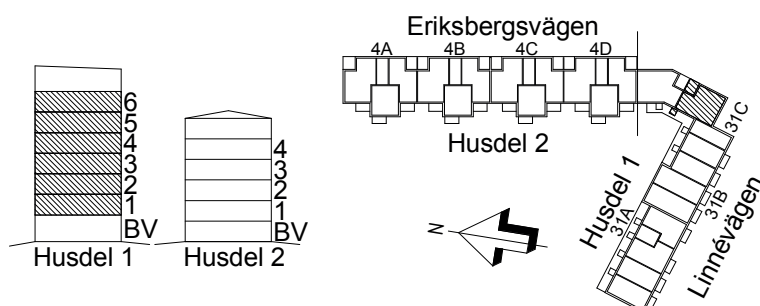

3 rum & kök, 77m²

Lägenhetsblad Avtal

Linnévågen 31C:
LGH. 1105 (Vån. 1)
LGH. 1205 (Vån. 2)
LGH. 1305 (Vån. 3)
LGH. 1405 (Vån. 4)
LGH. 1503 (Vån. 5)
LGH. 1603 (Vån. 6)

FÖRKLARINGAR

ST	Städsåp
G	Garderob
L	Linnesåp
H	Högåp med elcentral
HB	Högåp badrum
	Spis/Ugn
K/F	Kombinerat kyl- och fryssåp
K	Kylåp
F	Frys
TMP	Plats för tvättmaskin
DMP	Plats för diskmaskin

Kv. Håsten 7

KATRINEHOLMS FASTIGHETS AB