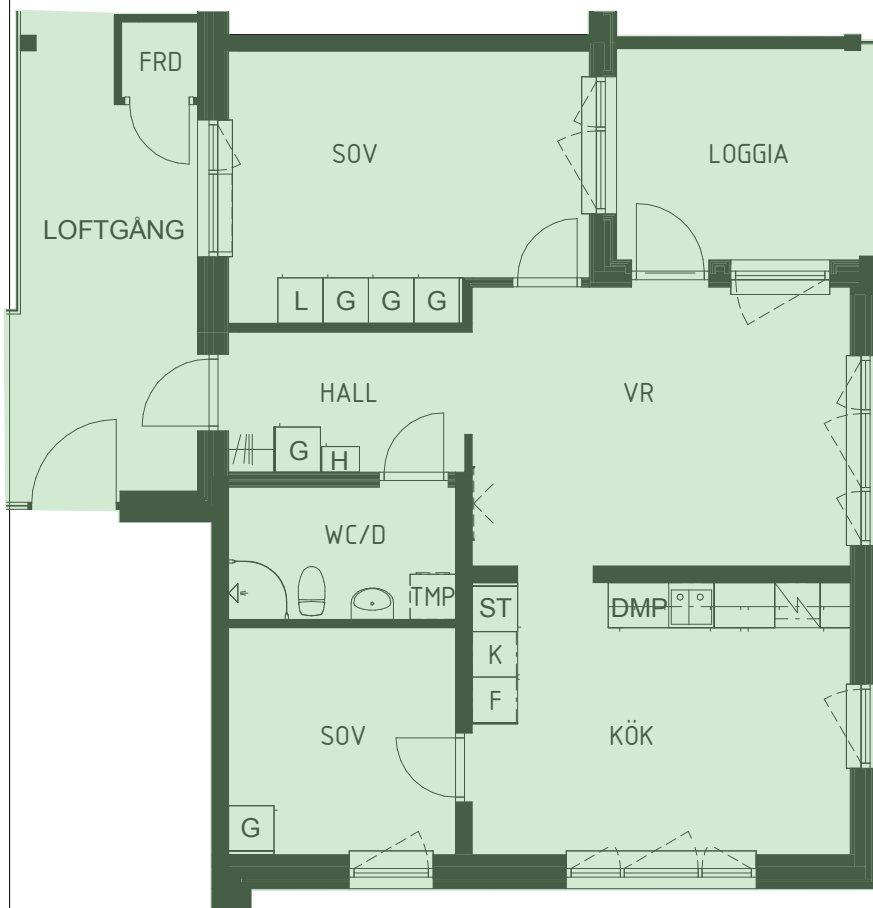

# 3 rum & kök, 77m<sup>2</sup>

## Lägenhetsblad Avtal

Linnévågen 31C:  
LGH. 1105 (Vån. 1)  
LGH. 1205 (Vån. 2)  
LGH. 1305 (Vån. 3)  
LGH. 1405 (Vån. 4)  
LGH. 1503 (Vån. 5)  
LGH. 1603 (Vån. 6)

### FÖRKLARINGAR

ST	Städsåp
G	Garderob
L	Linnesåp
H	Högåp med elcentral
HB	Högåp badrum
	Spis/Ugn
K/F	Kombinerat kyl- och fryssåp
K	Kylåp
F	Frys
TMP	Plats för tvättmaskin
DMP	Plats för diskmaskin

Kv. Håsten 7