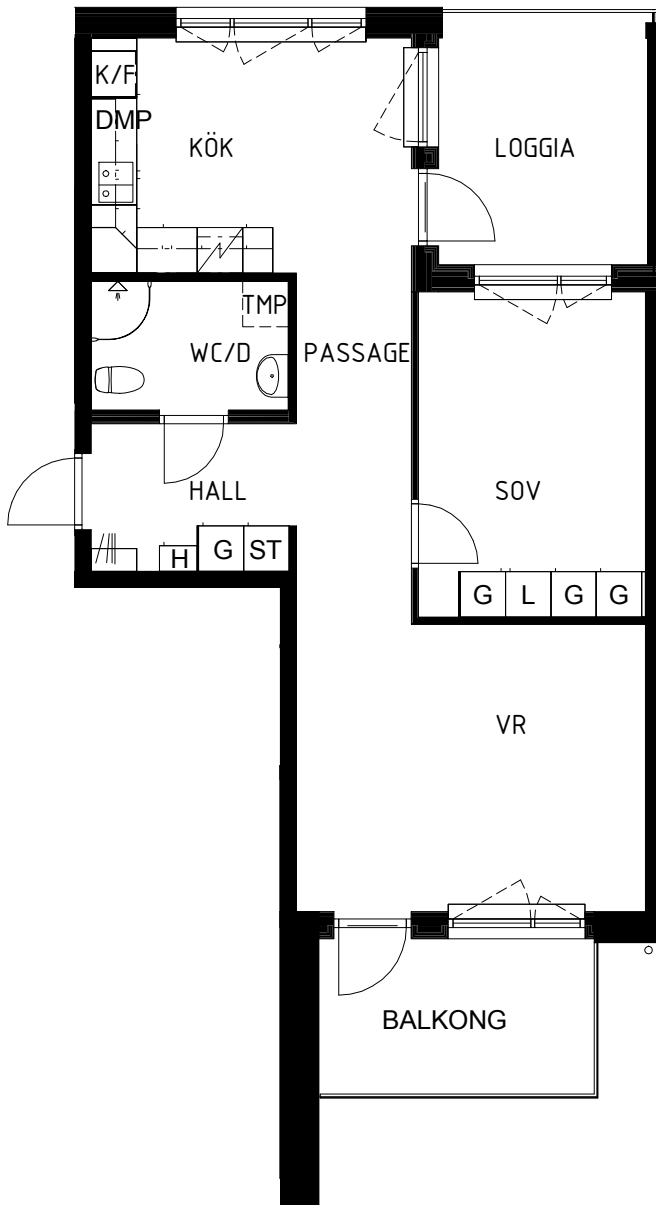

2 rum & kök, 62m²

Lägenhetsblad Avtal

FÖRKLARINGAR

ST	Städsåkåp
G	Garderob
L	Linneskåp
H	Högskåp med elcentral
HB	Högskåp badrum
	Spis/Ugn
K/F	Kombinerat kyl- och frysskåp
K	Kylskåp
F	Frys
TMP	Plats för tvättmaskin
DMP	Plats för diskmaskin