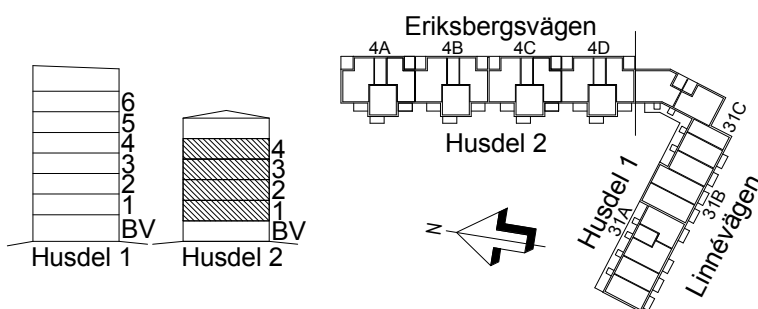

2 rum & kök, 62m²

Lägenhetsblad Avtal

FÖRKLARINGAR

ST	Städsåkåp
G	Garderob
L	Linneskåp
H	Högskåp med elcentral
HB	Högskåp badrum
	Spis/Ugn
K/F	Kombinerat kyl- och frysskåp
K	Kylskåp
F	Frys
TMP	Plats för tvättmaskin
DMP	Plats för diskmaskin