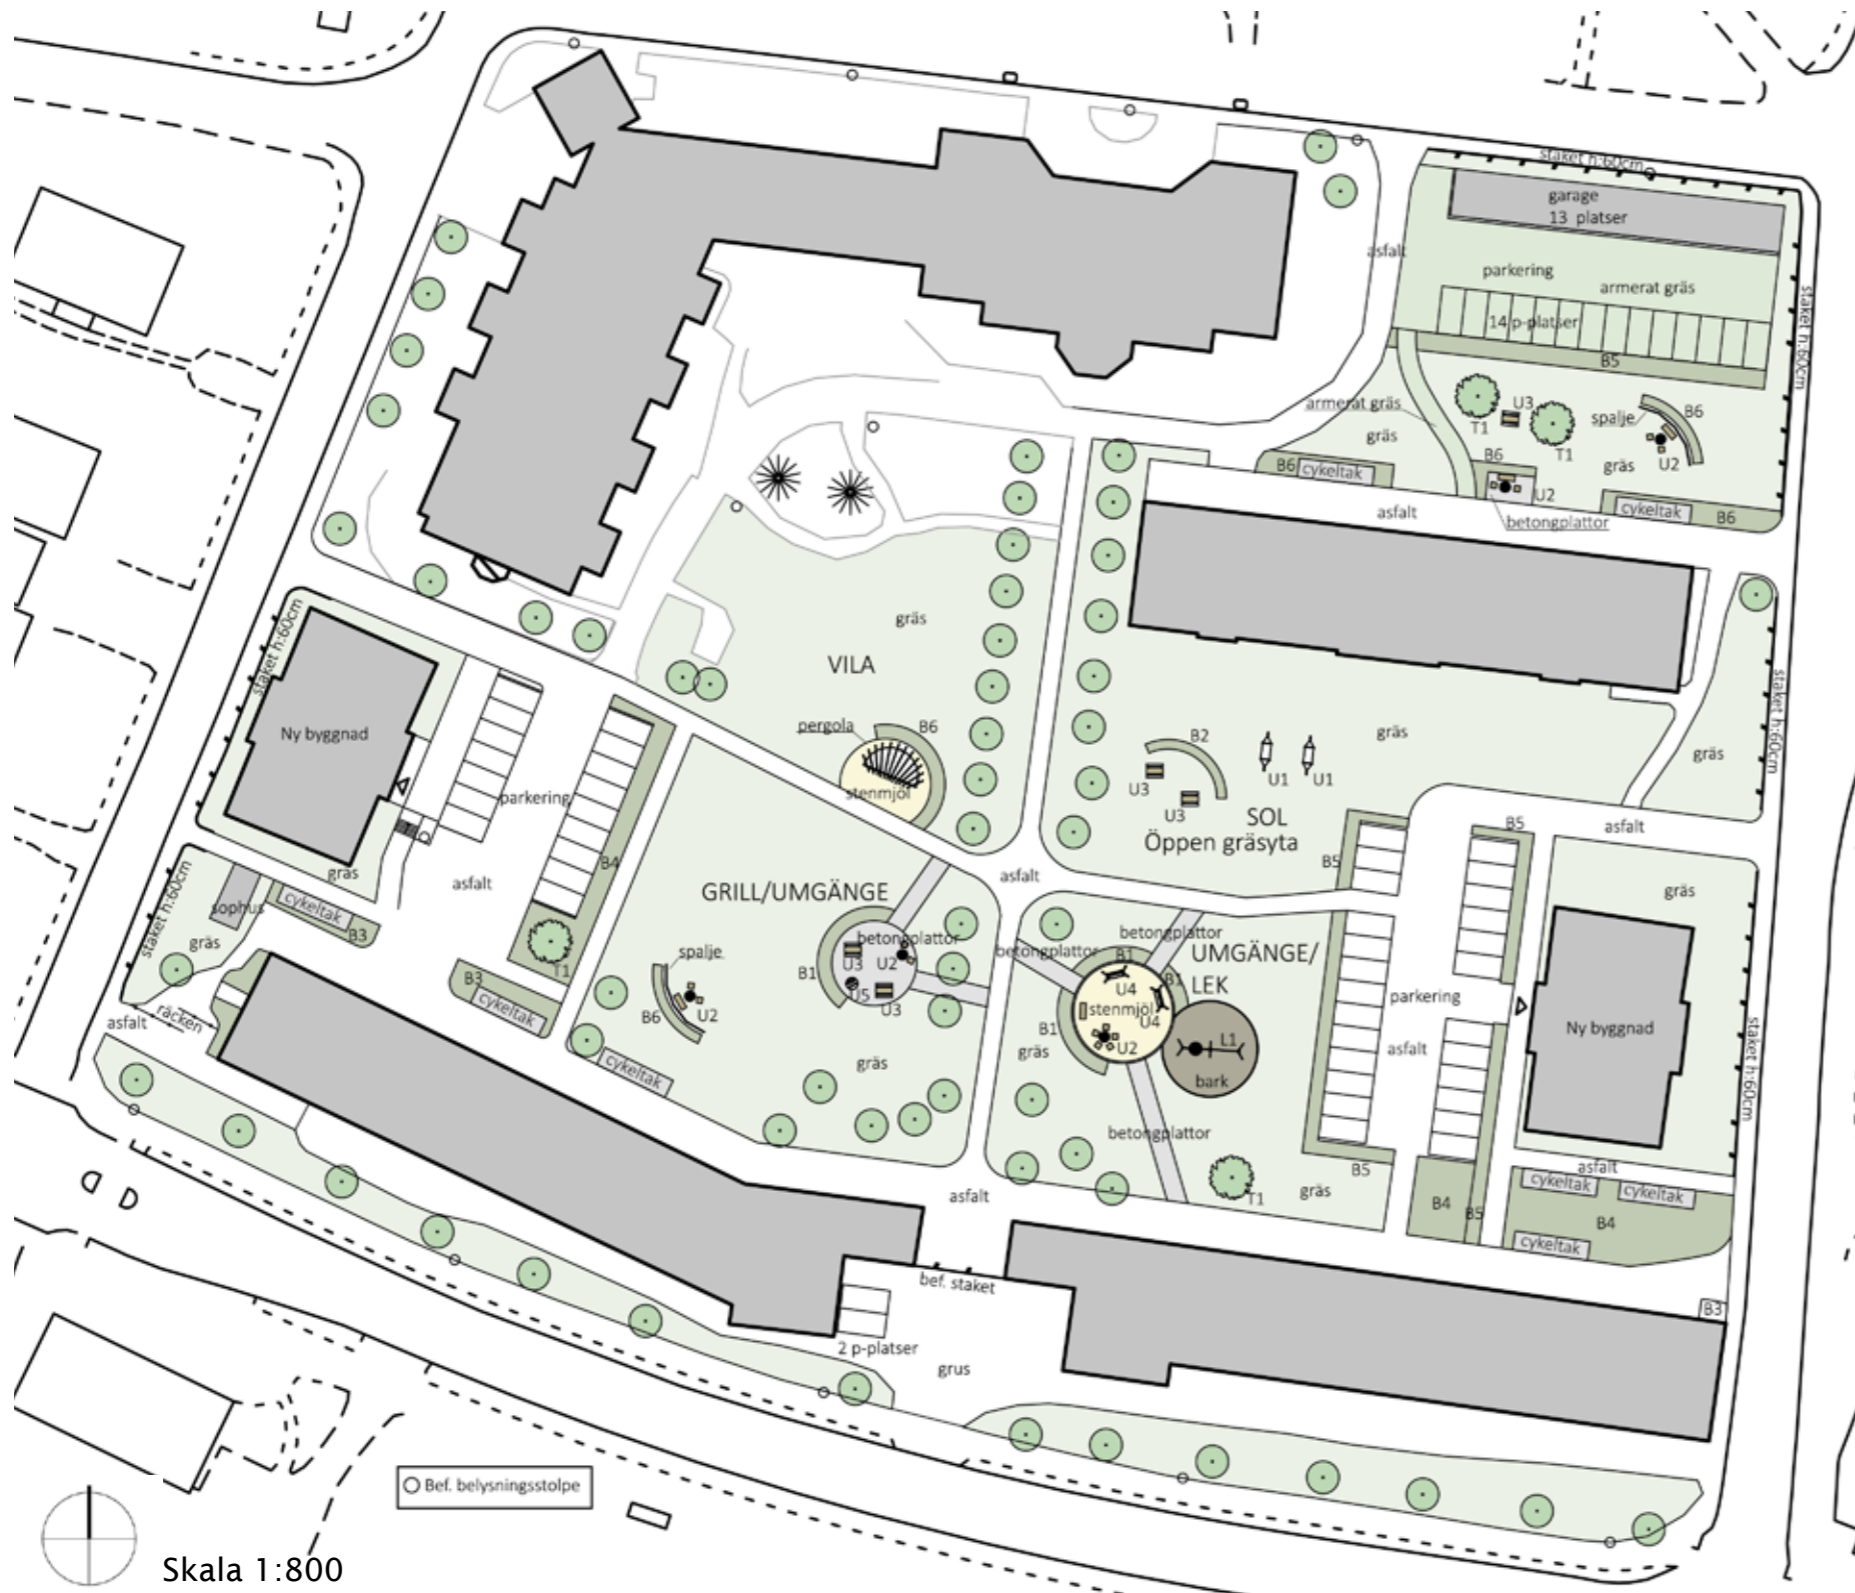

# KVARTERET PANTERN

FÖRSLAGSSKISS 2018-04-30

Pergola

Cykeltak

Spalje

Hammock U1

Sittgrupp U2

Bänkbord U3

Hammock U4

Grill U5

L1

Belysningsarmatur för stolpe typ StreetSaver, Selga

Belysningspollare typ Katrineholm, KulturJern

Armerat gräs

T1: Prunus sargentii Bergskörsbär

B1: Syringa microphylla 'Superba' Småbladig syren