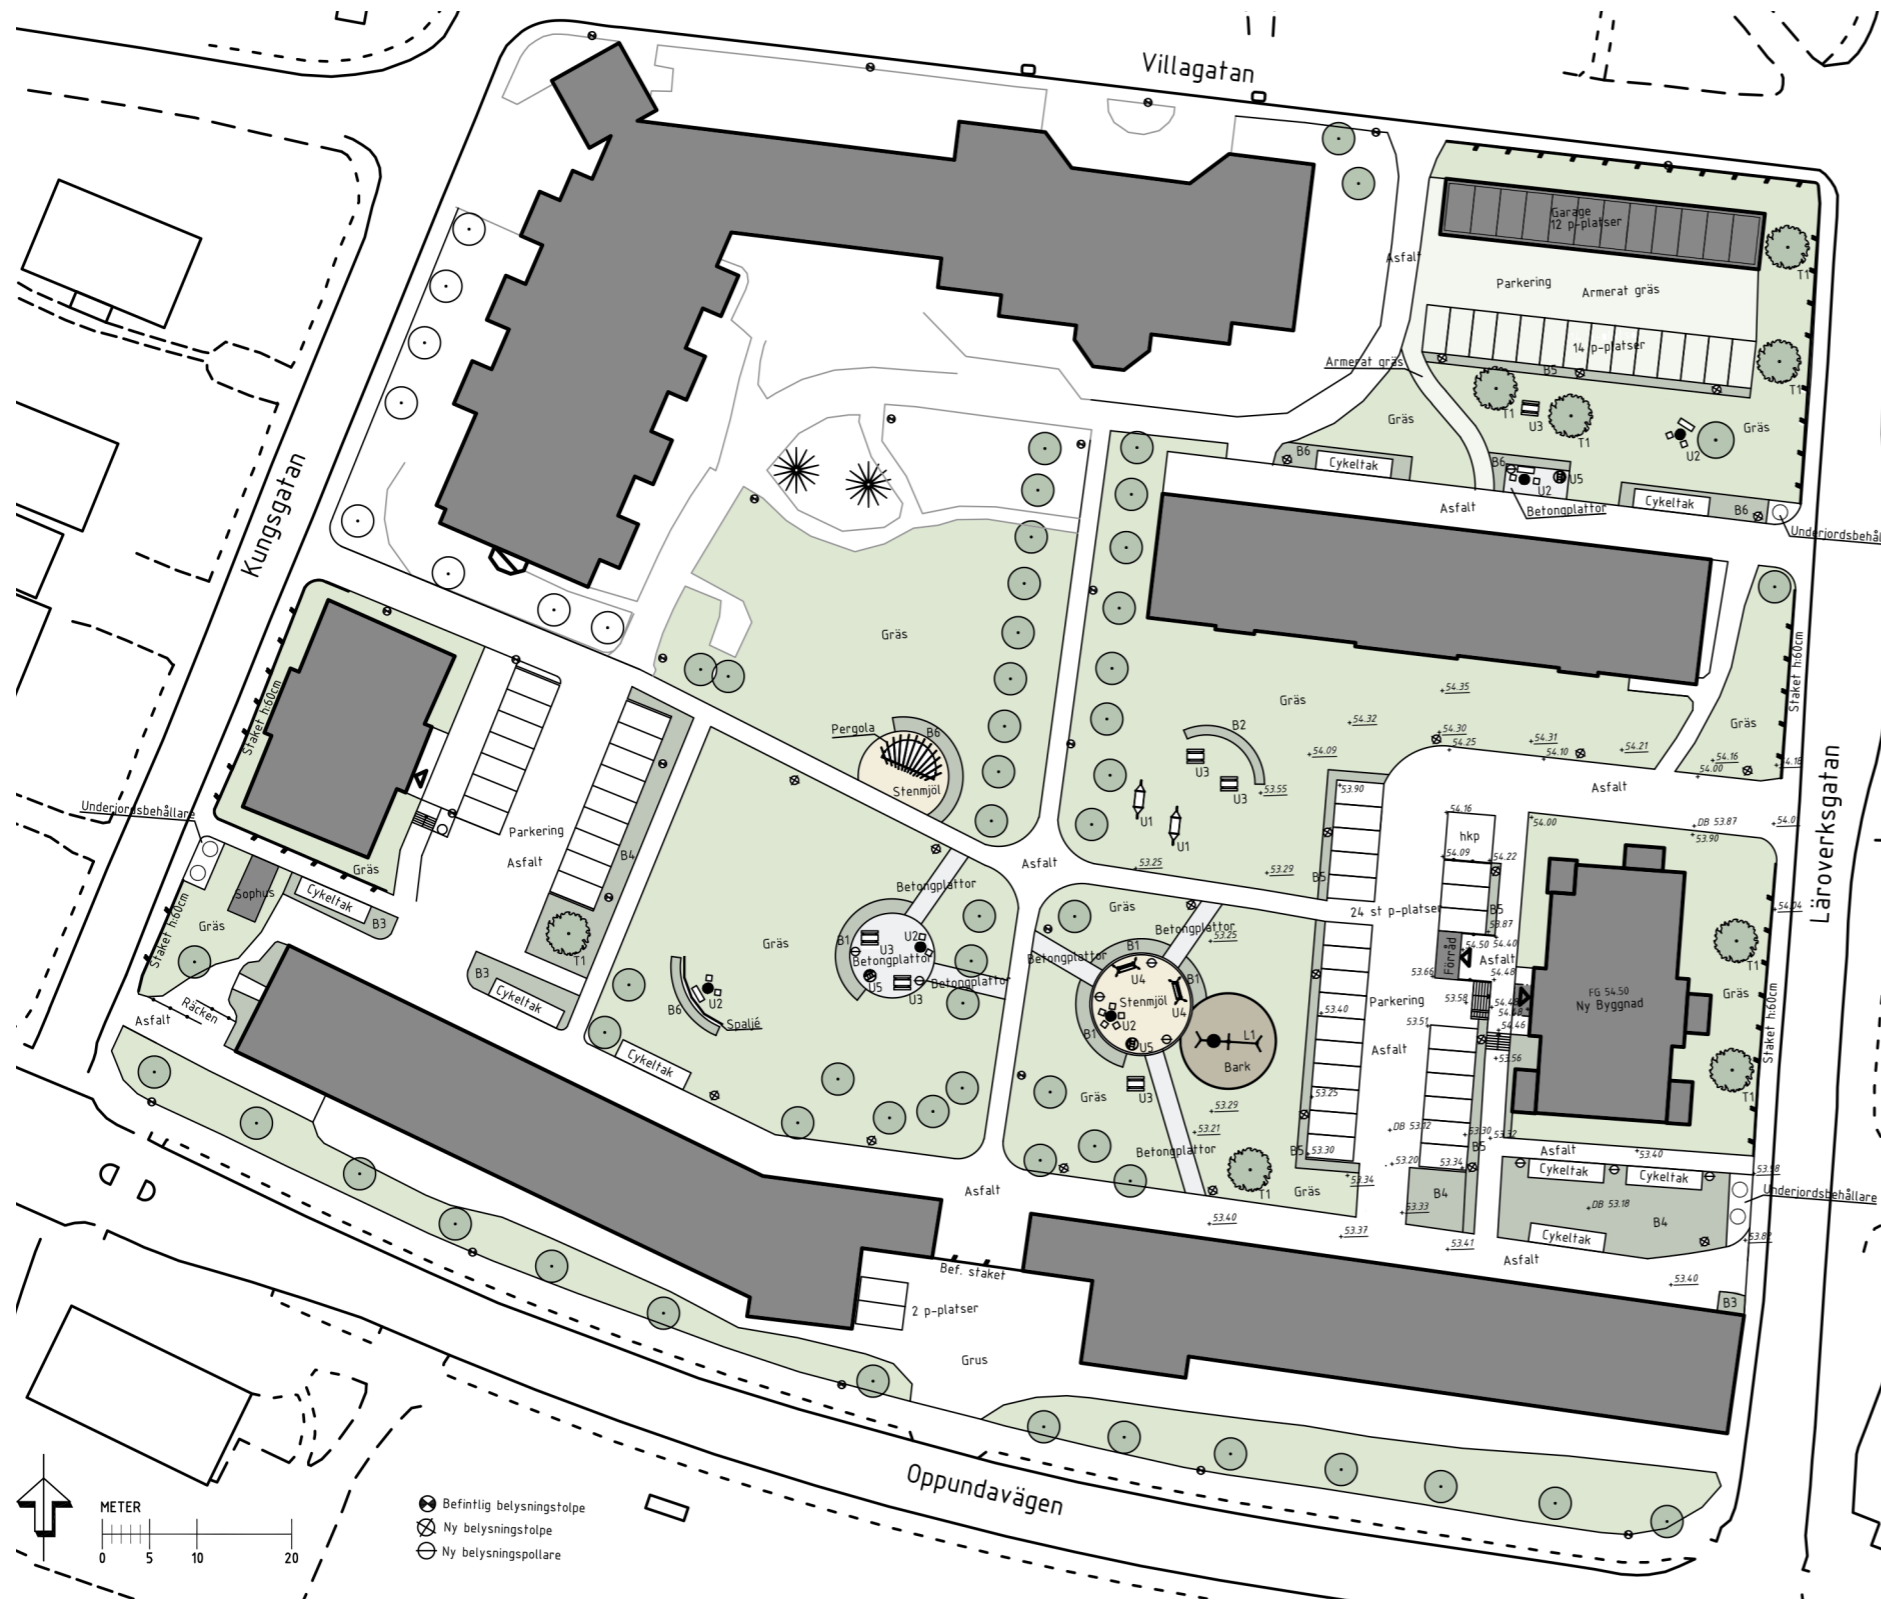

KVARTERET PANTERN

FÖRSLAGSSKISS 190205, SKALA 1:800/A3

2019-02-05 NK

Tyréns AB | Gävle | vxl 010-452 20 00 | www.tyrens.se