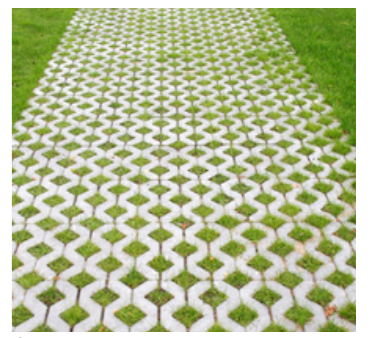

KVARTERET PANTERN

FÖRSLAGSSKISS 190205, SKALA 1:800/A3

2019-02-05 NK

Tyréns AB | Gävle | vxl 010-452 20 00 | www.tyrens.se