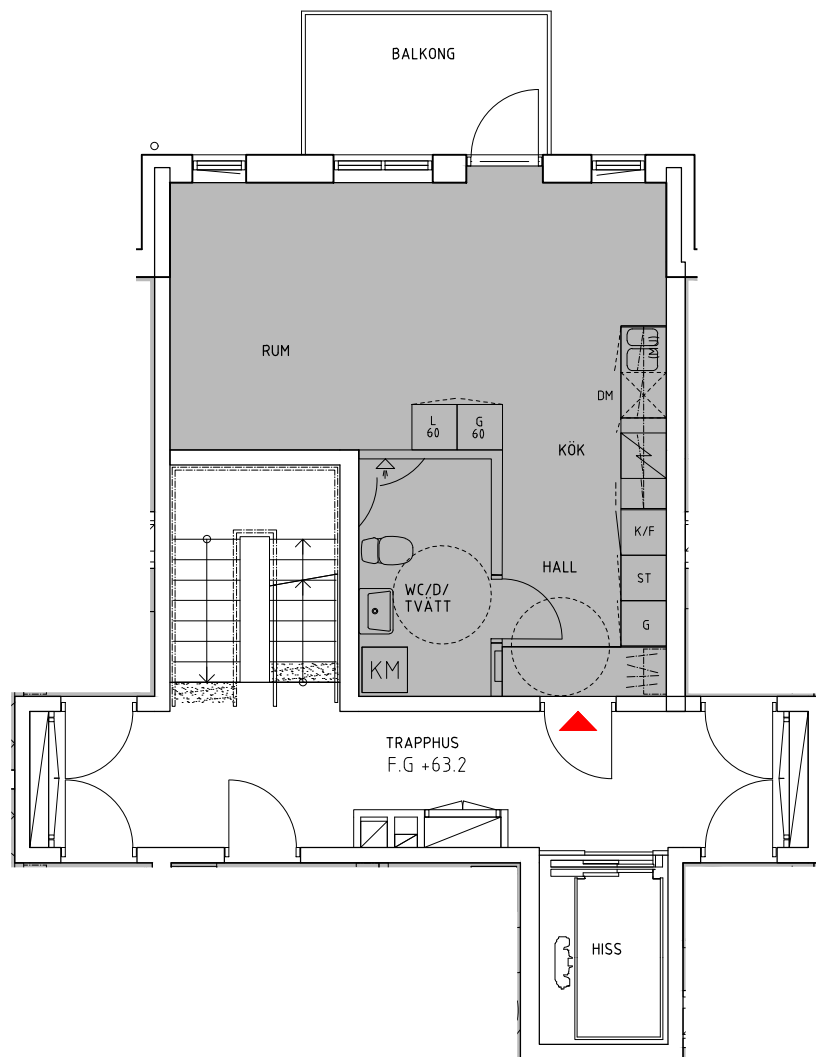

Område: Katrineholm, Centrum
Lägenhetsnummer: 0021-85-01-1301
Lägenhetstyp: 1rok, 36,4 m²
Adress: Läroverksgatan 8 D
Plan: 4

GENERELL FÖRKLARINGSTEXT

ST	Städskåp	K	Kyl
SK	Skafferi	F	Frys
G	Garderob	S	Sval
L	Linneskåp	KLK	Klädkammare

Skala 1:100