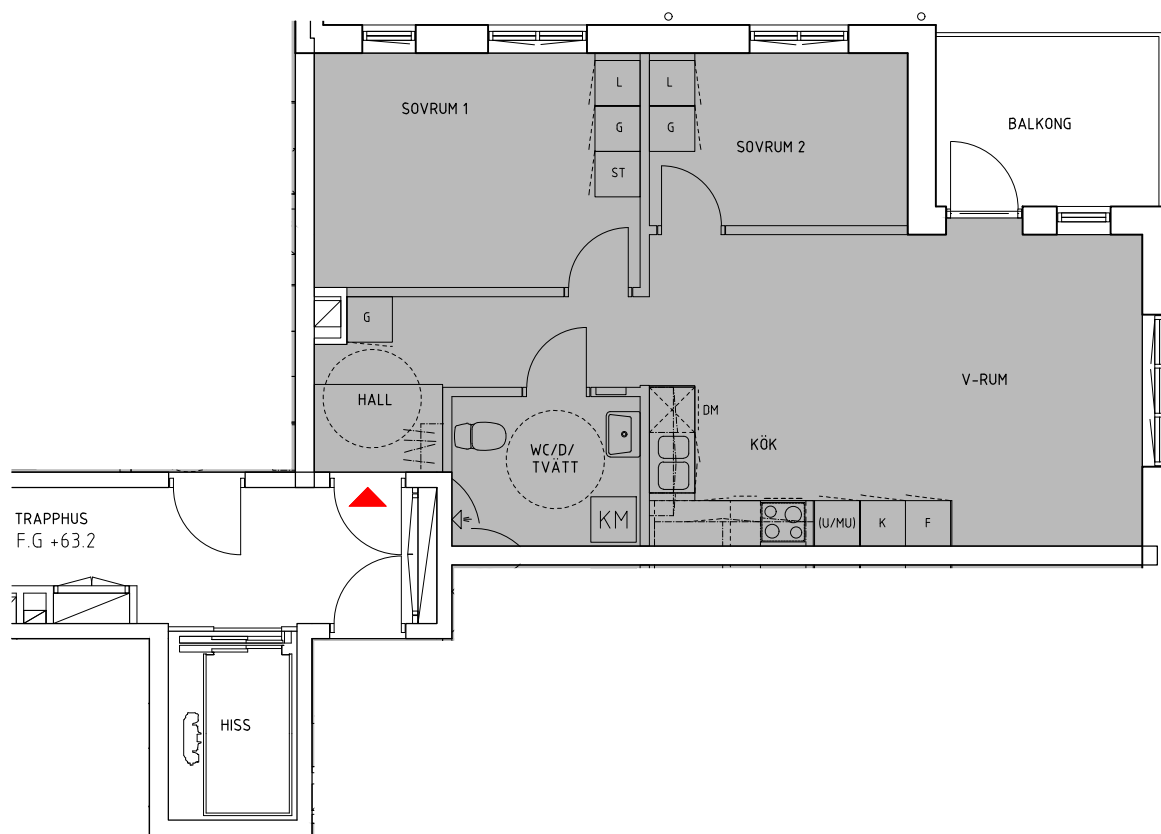

Område: Katrineholm, Centrum  
Lägenhetsnummer: 0021-85-01-1302  
Lägenhetstyp: 3rok, 61,8 m<sup>2</sup>  
Adress: Läroverksgatan 8 D  
Plan: 4

#### GENERELL FÖRKLARINGSTEXT

ST	Städsåp	K	Kyl
SK	Skafferi	F	Frys
G	Garderob	S	Sval
L	Linnesåp	KLK	Klädkammare

Skala 1:100