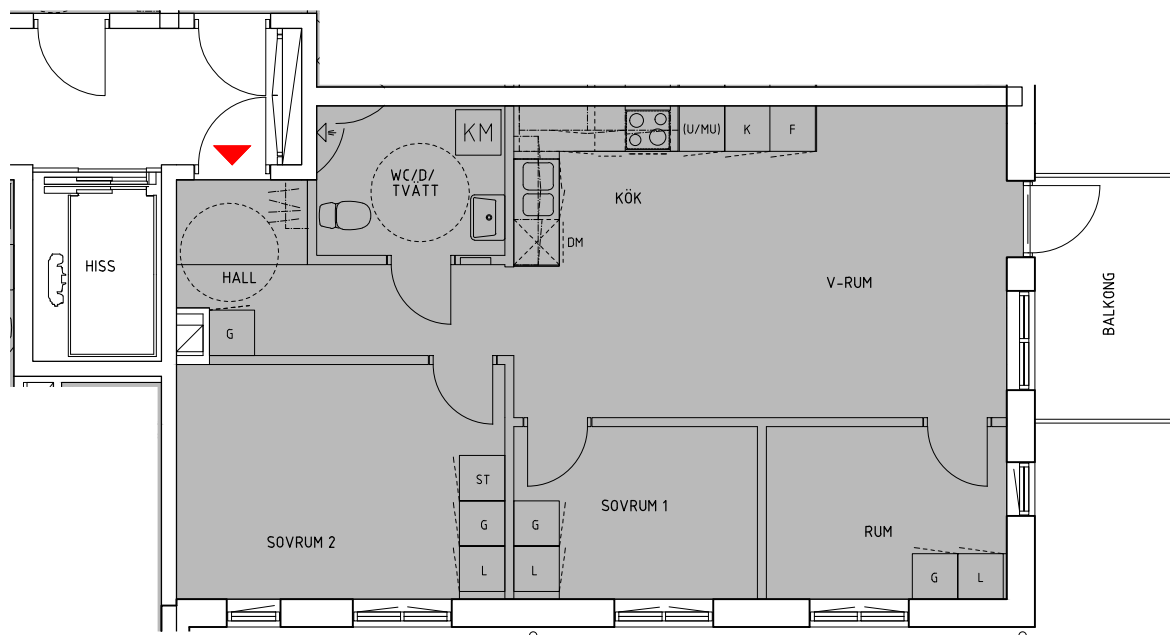

Område: Katrineholm, Centrum
Lägenhetsnummer: 0021-85-01-1303
Lägenhetstyp: 4rok, 69,4 m²
Adress: Läroverksgatan 8 D
Plan: 4

GENERELL FÖRKLARINGSTEXT

ST	Städsåp	K	Kyl
SK	Skafferi	F	Frys
G	Garderob	S	Sval
L	Linnesåp	KLK	Klädkammare

Skala 1:100