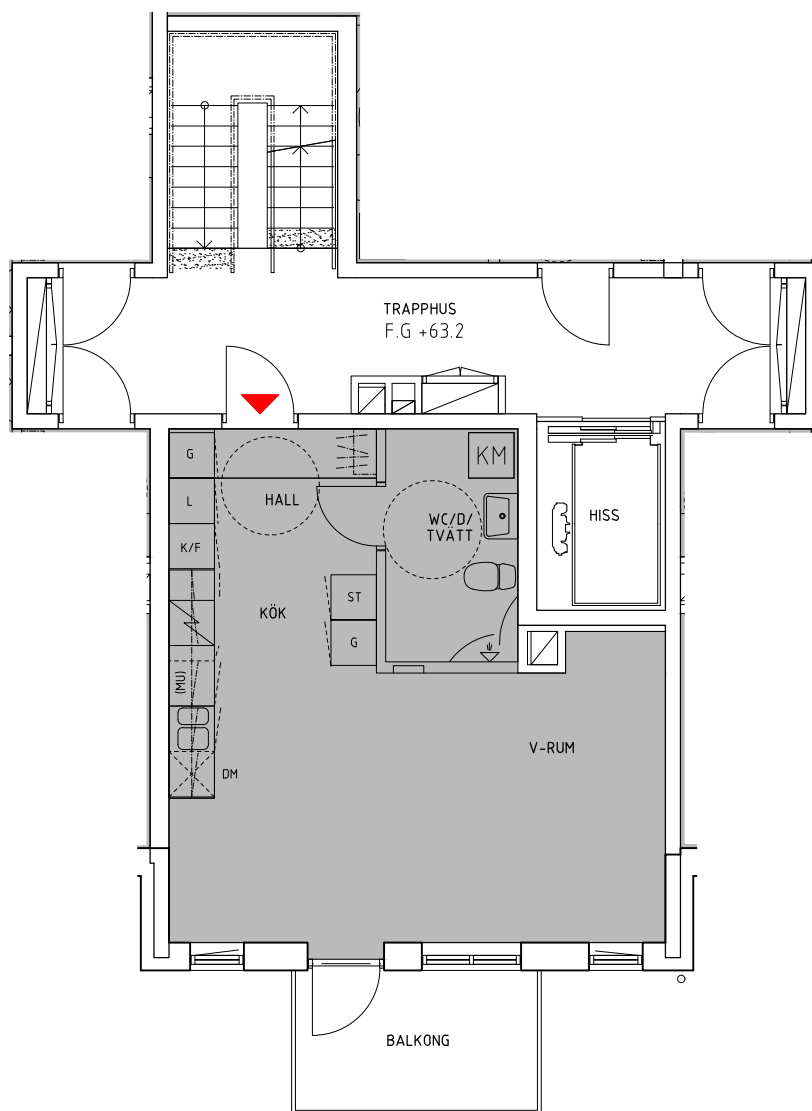

Område: Katrineholm, Centrum  
Lägenhetsnummer: 0021-85-01-1304  
Lägenhetstyp: 1rok, 38,8 m<sup>2</sup>  
Adress: Läroverksgatan 8 D  
Plan: 4

#### GENERELL FÖRKLARINGSTEXT

ST	Städerskåp	K	Kyl
SK	Skafferi	F	Frys
G	Garderob	S	Sval
L	Linneskåp	KLK	Klädkammare

Skala 1:100