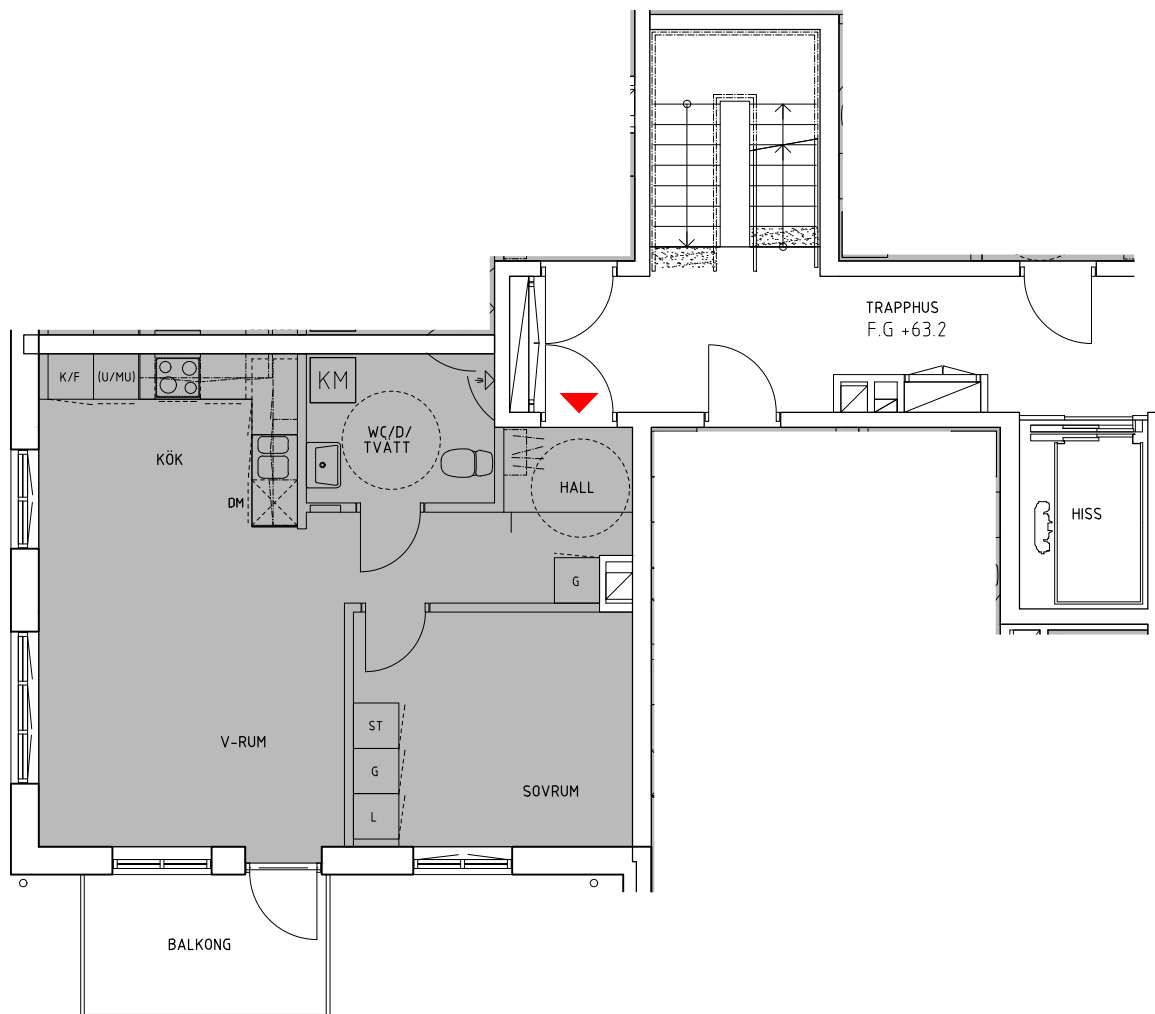

Område: Katrineholm, Centrum
Lägenhetsnummer: 0021-85-01-1305
Lägenhetstyp: 2rok, 49,2 m²
Adress: Läroverksgatan 8 D
Plan: 4

GENERELL FÖRKLARINGSTEXT

ST	Städsåp	K	Kyl
SK	Skafferi	F	Frys
G	Garderob	S	Sval
L	Linnesåp	KLK	Klädkammare

Skala 1:100