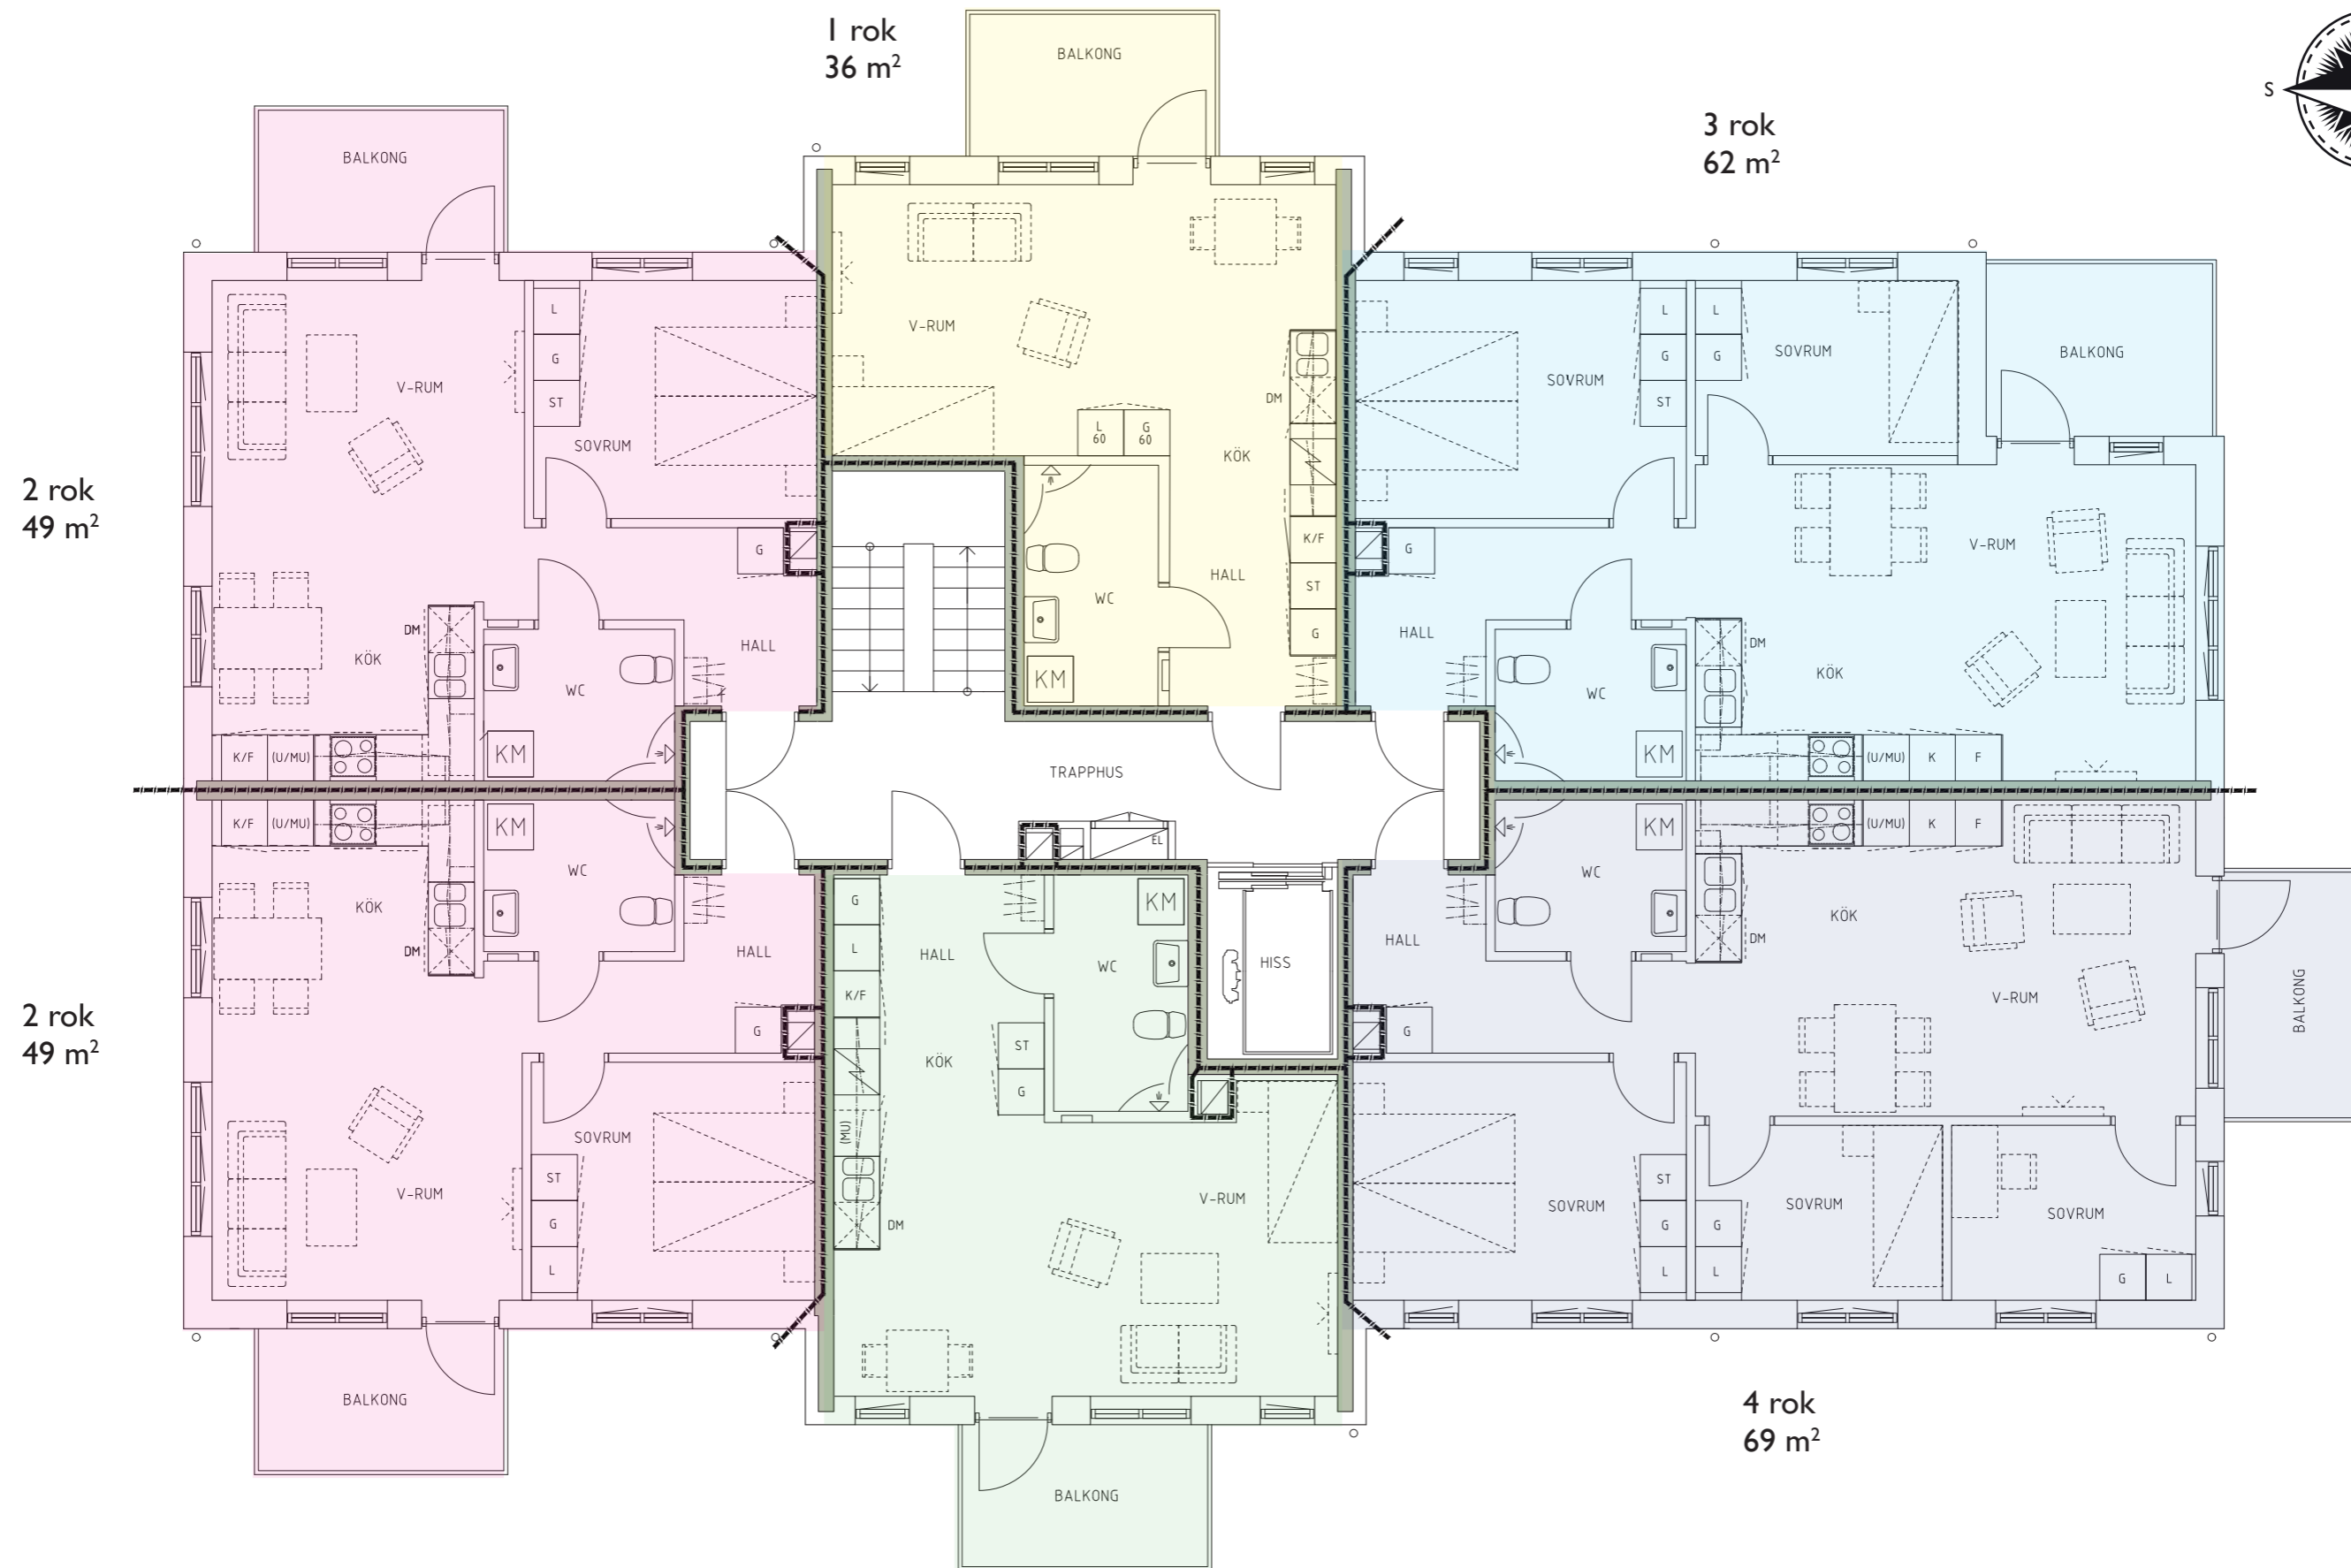

Innergård

1 rok
36 m²

3 rok
62 m²

2 rok
49 m²

2 rok
49 m²

4 rok
69 m²

1 rok
39 m²

Plan 2-5

Läröverksgatan