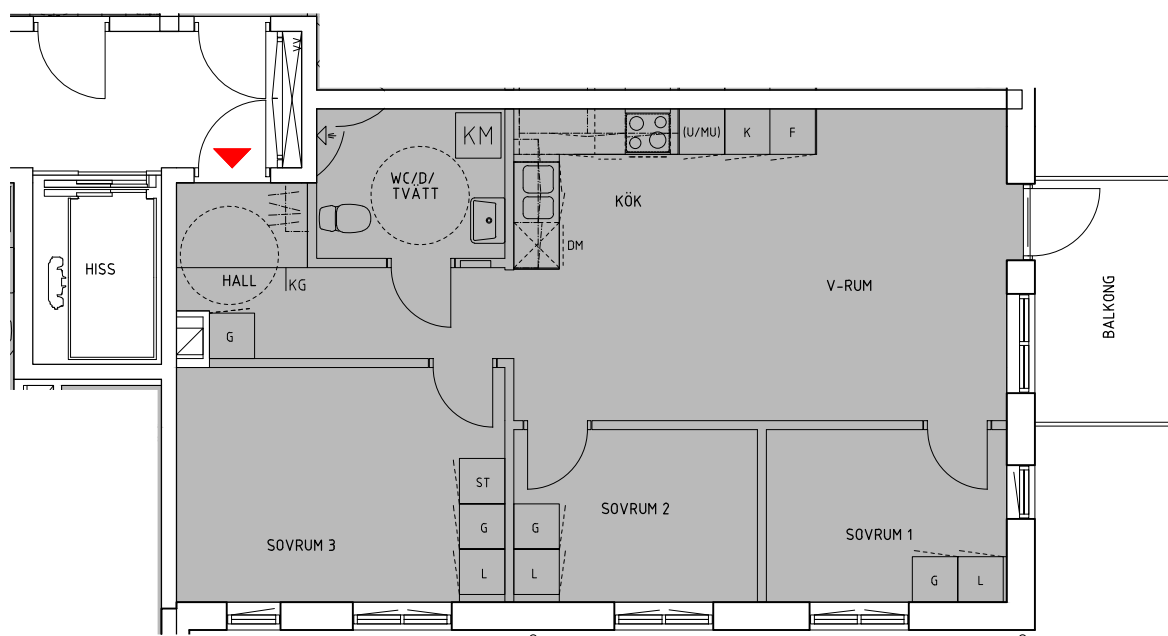

Område: Katrineholm, Centrum  
Lägenhetsnummer: 0021-85-01-1203  
Lägenhetstyp: 4rok, 69,4 m<sup>2</sup>  
Adress: Läroverksgatan 8 D  
Plan: 3

#### GENERELL FÖRKLARINGSTEXT

ST	Städsåp	K	Kyl
SK	Skafferi	F	Frys
G	Garderob	S	Sval
L	Linnesåp	KLK	Klädkammare

Skala 1:100